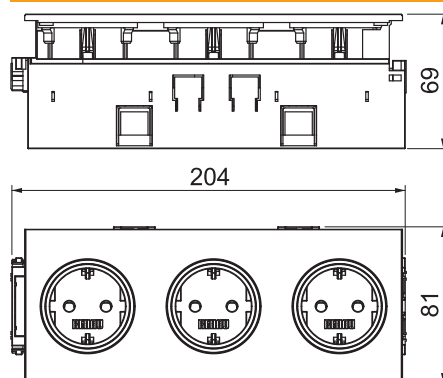

## Kanaalcontactdoos BRK 3-voudig

Artikelnr. 6121036

3-voudige kanaalcontactdoos SIGNA IN met verhoogde aanraakbeveiliging, incl. blindkap met rode markeringsringen (middels steekcombinaties kunnen maximaal 3 SIGNA IN-eenheden worden verbonden) 16 A/250 V $\bar{~}$ .

### Stamgegevens

Bestelnr.	6121036
Type	BRK 3STD rwsrt
Dimensie	206x82x71
Kleur	zuiver wit
RAL-nummer	9010
Kleinste verkoop-eenheid (VG)	1,00 Stuk
Gewicht	30,30 kg/100 st.

### Technische gegevens

Lengte	71,00 mm
Breedte	206,00 mm
Zijhoogte	82,00 mm
Afdekking	Complete behuizing
Afsluitbaar	<input type="checkbox"/>
Aansluittype	Steekklem
Opdruk/markering	zonder opdruk
Uitvoering van de oppervlakken	Mat
Uitvoering	SCHUKO
Aantal eenheden	3,00
Aantal modules (bij modulaire constructie)	3,00
Uitwerpmechanisme	<input type="checkbox"/>
Type bevestiging	overige
Opschriftplaatje	<input type="checkbox"/>
Spanningsbeveiliging	<input type="checkbox"/>
voor verzwaarde omstandigheden (conform VDE)	<input type="checkbox"/>
Halogeenvrij	<input checked="" type="checkbox"/>
Geïsoleerde inbouw	<input checked="" type="checkbox"/>
Klapdeksel	<input type="checkbox"/>
Met Aan/Uit-schakelaar	<input type="checkbox"/>
Met fijnzekering	<input type="checkbox"/>
Met functieverlichting	<input type="checkbox"/>
Met oriëntatietoelicht	<input type="checkbox"/>