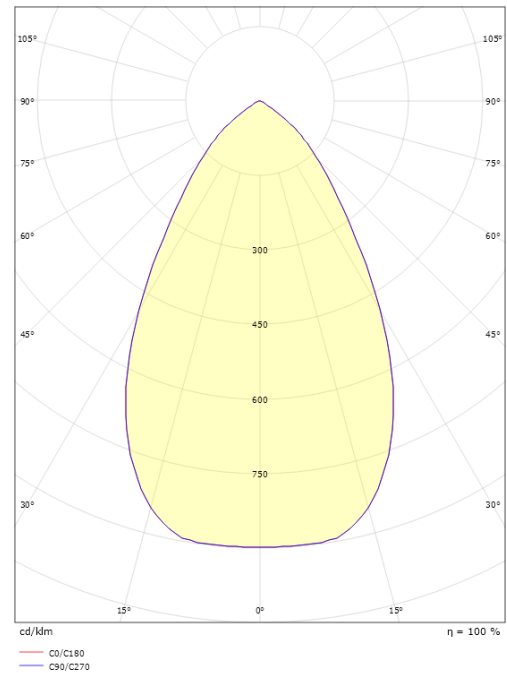

Montage/Aansluiting

Montage: Inbouw, Binnen
 Aansluiting: 3-polige Linect / schroefloos klemmenblok

Afmetingen

Hoogte (mm) H: 93
 Diameter (mm) D: 216
 Cut-out (mm): 200
 Inbouwdiepte plafond (mm): 90
 Gewicht (kg) bruto/netto: 1.2 / 1

Verpakking

Verpakkingsafmetingen (mm): 240 x 240 x 102

7 0 2 1 9 8 2 1 2 5 1 8 8