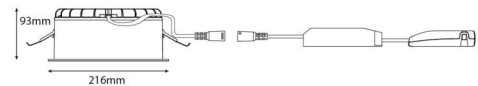

Rax Soft 200 Satin 2200 3000K Ra>80 Faseafsnijding

Artikelcode: 212518
 EAN: 7021982125188
 Vervangt: 8246092748

Elektrisch

System wattage: 18W
 Spanning: 220-240V
 Frequentie (Hz): 50/60Hz
 Max. armaturen per stroomonderbreker: B10: 25, B16: 41, C10: 40, C16: 65

Lichttechniek

Soort lichtbron: LED
 Luminous flux: 2150lm
 Noodlumen: EM 380 lm
 Werkzaamheid: 119 lm/W
 Kleurtemperatuur: 3000K
 Kleurweergave (CRI): Ra>80
 MacAdams factor: SDCM: 2
 levensduur: L90/B10>100,000
 Lichtverdeling: Direct
 Optiek: Satijnmatte reflector
 Bundelhoek: 62°
 UGR: UGR<19 tot 600 mA/2540 lm
 Fotobiologische veiligheid: RG 1

Montage/Aansluiting

Montage: Inbouw, Binnen
 Aansluiting: 3-polige Linect / schroefloos klemmenblok

Afmetingen

Hoogte (mm) H: 93
 Diameter (mm) D: 216
 Cut-out (mm): 200
 Inbouwdiepte plafond (mm): 90
 Gewicht (kg) bruto/netto: 1.2 / 1

Verpakking

Verpakkingsafmetingen (mm): 240 x 240 x 102

7 0 2 1 9 8 2 1 2 5 1 8 8