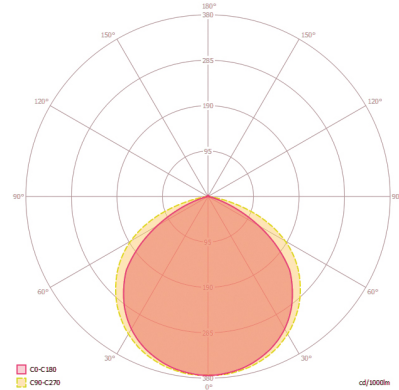

ELEKTRISCHE UITVOERING

Besturingssysteem	ON/OFF
Beschermingsklasse	I
Nom. spanning	220 – 240 V AC / 50 – 60 Hz
Inschakelstroom	10,1 A / 36 µs
Lekstroom	0,172 mA

VERLICHTING

Diffusor	helder
Lichtuittreding	direct
Stralingshoek	120 °
Unified Glare Rating	< 30
Flikkerfactor	<30%
Nominaal vermogen P	47 W
Lichtstroom	5000 lm
Lichtopbrengst	106 lm/W
Kleurtemperatuur	4100 K
Kleurweergave-index Ra	> 80
Kleurtolerantie	4 SDCM
Color Quality Scale	>80
Nominale levensduur L70B10 Bij 25 °C	50000 h
Nominale levensduur L70B50 Bij 25 °C	50000 h
Nominale levensduur L80B10 Bij 25 °C	35000 h
Nominale levensduur L80B50 Bij 25 °C	35000 h
Nominale levensduur L90B10 Bij 25 °C	25000 h
Nominale levensduur L90B50 Bij 25 °C	25000 h
Fotobiologische veiligheid	RG0

BASIC OFL TR 5000 840 WH

Artikelnummer GTIN
EL10810749 4015120810749

Maattekening

Lichtverteilungskurve_Bild (web)

Schakelschema

Standaardschema

Gedetailleerde productbeschrijving

- De compacte schijnwerper OFL BASIC is geschikt voor ruimtebesparende verlichting van verkeerswegen, garages en parkeerplaatsen of voor de belichting van gevels en borden.
- LED-schijnwerper met compacte aluminium behuizing voor onopvallende montage, wit.
- 50 W lichtsterkte met 4000 K lichtkleur (neutraalwit).
- Zeer goede efficiëntie met ca. 100 lm/W