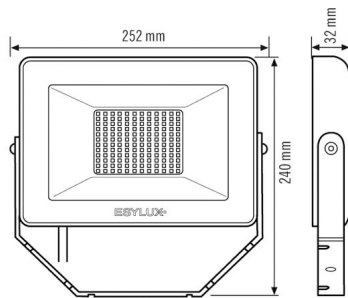

BEVESTIGING

Montagevariant	Opbouw
Montageplaats	Wand
Type aansluiting	Open eind
Aansluitbare kabeldiameter	0,75 – 2,5 mm ²
Aantal contacten	3
Lengte aansluitkabel	0,8 m

BEHUIZING

Afmetingen	Lengte 252 mm x Breedte 240 mm x Hoogte/diepte 32 mm
Gewicht	1070 g
Materiaal	Aluminium en UV-gestabiliseerde kunststof
Beschermingsgraad	IP65
Toegestane omgevingstemperatuur	-25 °C...+40 °C
Kleur	wit, overeenkomstig RAL 9016
Gloeidraadtest volgens IEC 60695-2-10	650 °C

ELEKTRISCHE UITVOERING

Besturingssysteem	ON/OFF
Beschermingsklasse	I
Nom. spanning	220 – 240 V AC / 50 – 60 Hz
Inschakelstroom	10,1 A / 36 µs
Lekstroom	0,172 mA

VERLICHTING

Diffusor	helder
Lichtuittreding	direct
Stralingshoek	120 °
Unified Glare Rating	< 30
Flikkerfactor	<30%
Nominaal vermogen P	47 W
Lichtstroom	5000 lm
Lichtopbrengst	106 lm/W
Kleurtemperatuur	4100 K
Kleurweergave-index Ra	> 80
Kleurtolerantie	4 SDCM
Color Quality Scale	>80
Nominale levensduur L70B10 Bij 25 °C	50000 h
Nominale levensduur L70B50 Bij 25 °C	50000 h
Nominale levensduur L80B10 Bij 25 °C	35000 h
Nominale levensduur L80B50 Bij 25 °C	35000 h
Nominale levensduur L90B10 Bij 25 °C	25000 h
Nominale levensduur L90B50 Bij 25 °C	25000 h
Fotobiologische veiligheid	RG0

BASIC OFL TR 5000 840 WH

Artikelnummer GTIN
EL10810749 4015120810749

Maattekening

Lichtverteilungskurve_Bild (web)

Schakelschema

Standaardschema

Gedetailleerde productbeschrijving

- De compacte schijnwerper OFL BASIC is geschikt voor ruimtebesparende verlichting van verkeerswegen, garages en parkeerplaatsen of voor de belichting van gevels en borden.
- LED-schijnwerper met compacte aluminium behuizing voor onopvallende montage, wit.
- 50 W lichtsterkte met 4000 K lichtkleur (neutraalwit).
- Zeer goede efficiëntie met ca. 100 lm/W