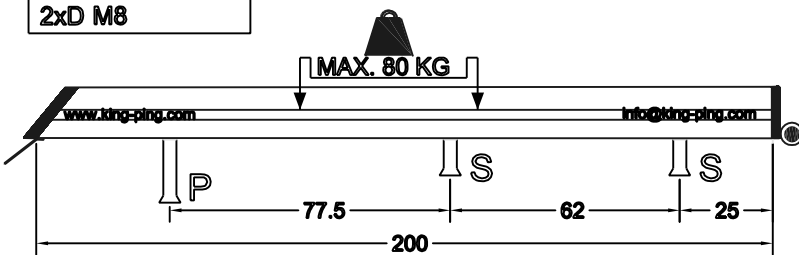

Ford Connect

200x143 cm. L1 H1

 S 8cm. 4x	 P 9.5cm. 2x	 M6 2x
 90° 4x	 M8 12x	 3xD M6 2x
 A 2x	 2x	 2x
 B 4x	 2x	 4x
 C 4x	 M10 4x	 M8 10x
 M8 4x	 M10 2x	 M6 2x
 M8 10x	 E 2x	 KING ALU 2x
 3xD M8 16x	 M6 2x	
 D 2x		