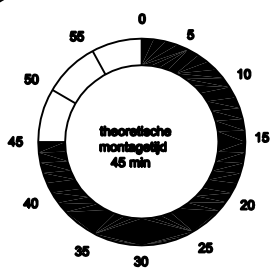

Ford Connect

200x143 cm. L1 H1

 S 8cm. 4x	 P 9.5cm. 2x	 M6 2x
 90° 4x	 M8 12x	 3xD M6 2x
 A 2x	 2x	 2x
 B 4x	 2x	 4x
 C 4x	 M10 4x	 M8 10x
 M8 4x	 M10 2x	 M6 2x
 M8 10x	 E 2x	 KING ALU 2x
 3xD M8 16x	 M6 2x	
 D 2x		