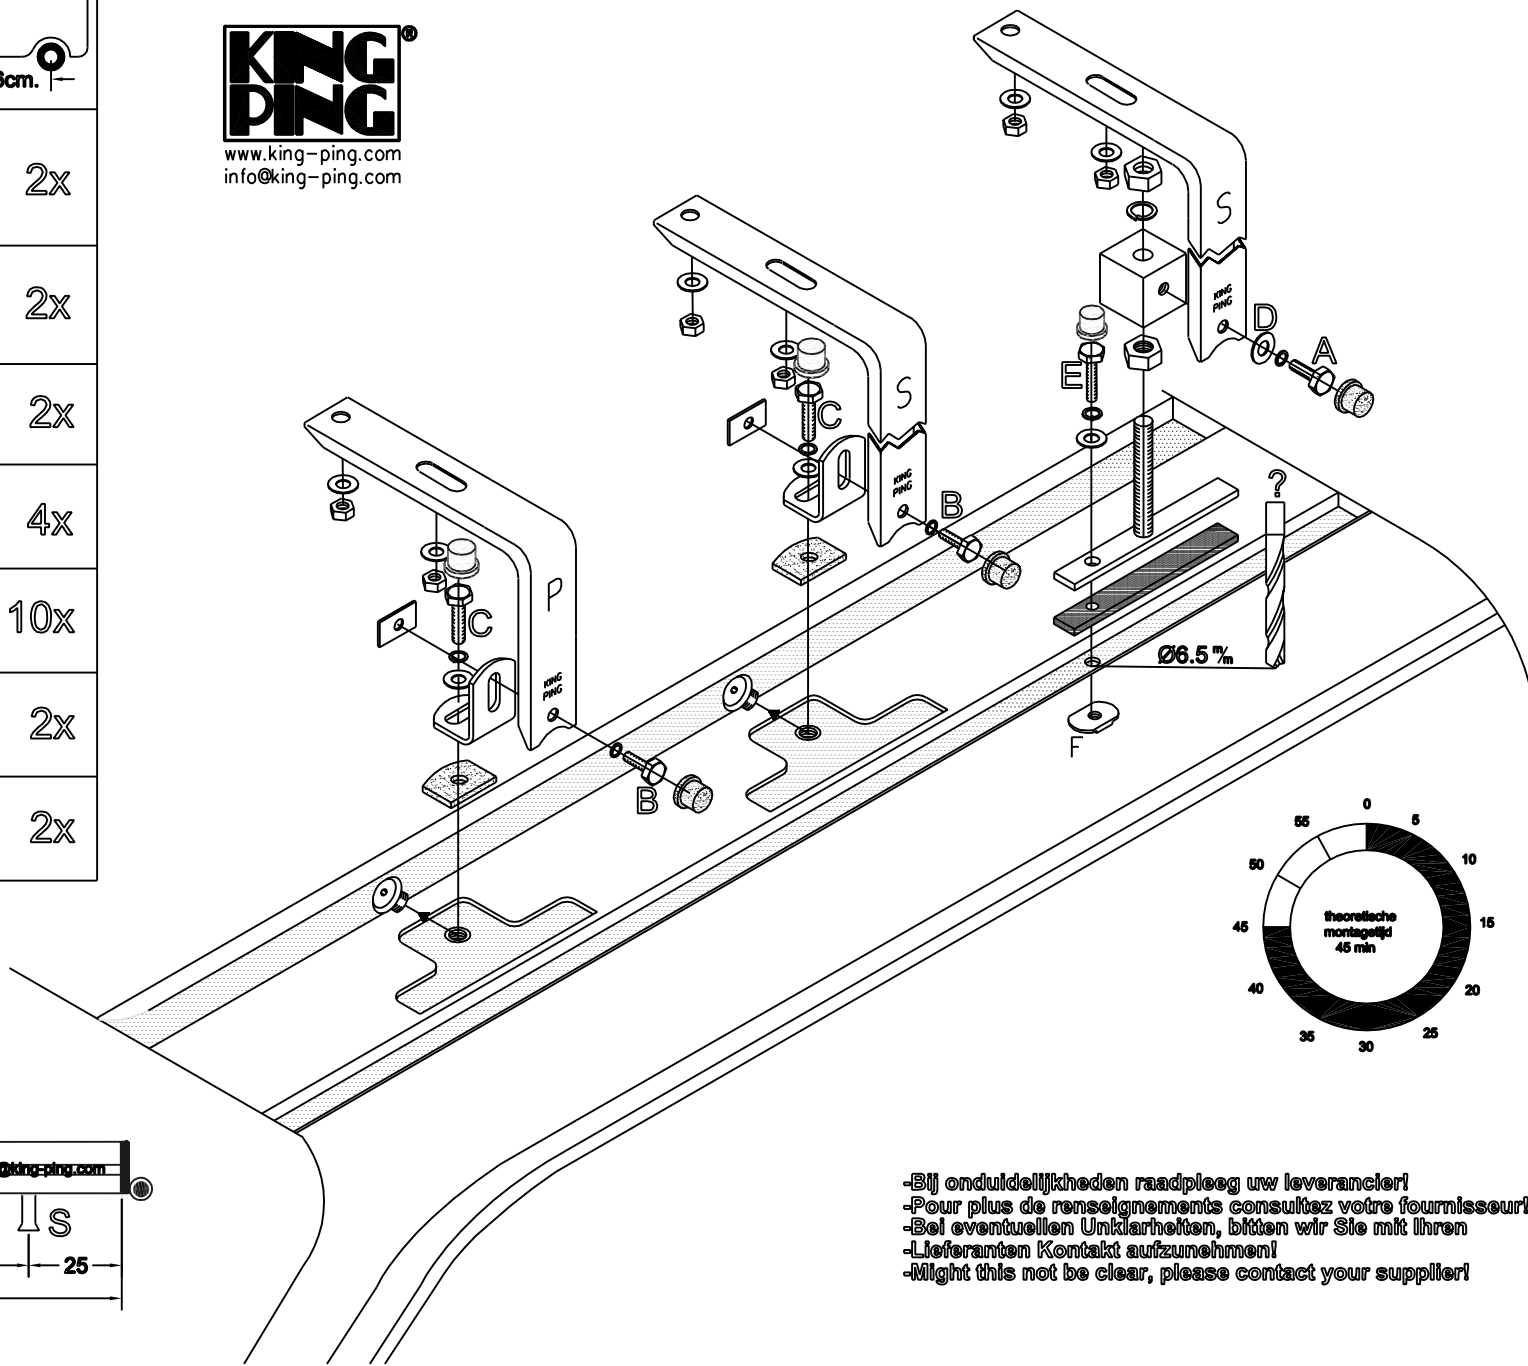

Ford Connect

200x143 cm. L1 H1

 S 8cm. 4x	 P 9.5cm. 2x	 M6 2x
 90° 4x	 M8 12x	 3xD M6 2x
 A 2x	 2x	 2x
 B 4x	 2x	 4x
 C 4x	 M10 4x	 M8 10x
 M8 4x	 M10 2x	 M6 2x
 M8 10x	 E 2x	 KING ALU 2x
 3xD M8 16x	 M6 2x	
 D 2x		