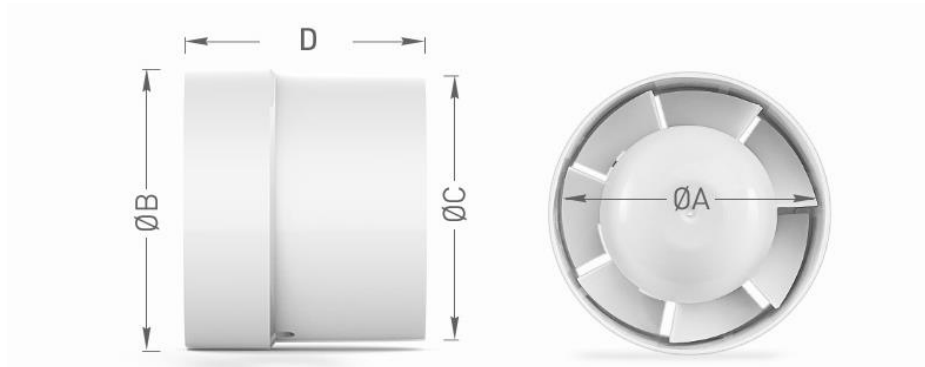

Data Sheet

2616624

Technical data

A: $\varnothing 92\text{mm}$

B: $\varnothing 104\text{mm}$

C: $\varnothing 99\text{mm}$

D: 88mm