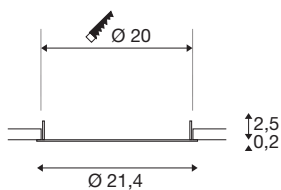

## DOWNLIGHT V 200

flache Abdeckung schwarz

Entdecken Sie unser neues technisches Produktportfolio: SLVtec. Mit modernster LED-Technologie bieten wir energieeffiziente und funktionale Beleuchtungslösungen für den Innen- und Außenbereich. Von Feuchtraumleuchten bis hin zu Hallenstrahlern – unsere hochwertigen Produkte überzeugen mit Funktionalität und einem fairen Preis-Leistungs-Verhältnis. Dazu zählt die DOWNLIGHT V 200 Einbauleuchte, die in weiß oder schwarz mit einer flachen oder leicht versenkten Abdeckung erhältlich ist. Bei einer Leistungsaufnahme von 15W bzw. 21W lassen sich Lichtfarbe (3000K/4000K) sowie Lichtintensität (2350lm/2490lm) via Dipschalter einstellbar. Dazu ist die DOWNLIGHT V 200 durch die integrierte Anschlussdose des LED-Treibers schnell und einfach installiert. Entscheiden Sie sich heute noch für SLVtec.

## TECHNISCHE DATEN

Art. Nr.	1007485
Montage	Einbau
Montagedetails	Decke
Farbe	schwarz
Höhe	2.5 cm
Durchmesser	21.4 cm
Nettogewicht	0.064 kg
Bruttogewicht	0.068 kg
Ausschnittsform	rund
Einbautiefe	5.5 cm
Einbaudurchmesser	20 cm