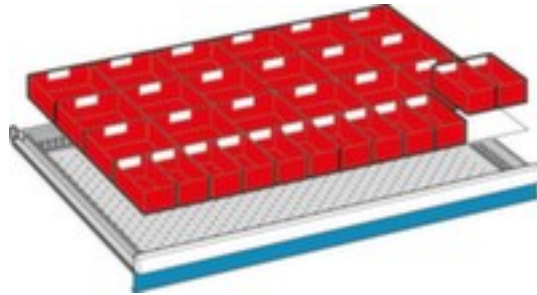

Einsatzkasten-Set

bestehend aus 30 Kästen, 12 x BxT 150x75 mm, 18 x BxT 150x150 mm, passend für Schubladen-Nutzmaß 54 x 36 E = 918 x 612 mm, Fronthöhe 50 mm, Höhe x Breite x Tiefe 50 x 918 x 612 mm

Artikelnummer: 508630

Einsatzkasten-Set

- für Schubladenschrank
- bestehend aus 30 Kästen, 12 x BxT 150x75 mm, 18 x BxT 150x150 mm
- passend für Schubladen-Nutzmaß 54 x 36 E = 918 x 612 mm, Fronthöhe 50 mm
- Höhe x Breite x Tiefe 50 x 918 x 612 mm
- für Schränke mit einer Breite von 1023 mm

Technische Details

Möbeltyp	Schrank	für Fronthöhe	50 mm
Schrankschranktyp	Zubehör	für Schrankbreite	1023 mm
für Schranktyp	Schubladenschrank	für Schranktiefe	725 mm
Innenausstattungstyp	Einteilung	für Schubladen Nutzmaß	54 x 36 E = 918 x 612 mm
Einteilungstyp	Einsatzkasten-Set	Kasten-Anzahl x Größe	12 x BxT 150x75 mm, 18 x BxT 150x150 mm
Höhe	50 mm	Einsatzkästen Anzahl	30 Stück
Breite	918 mm	Gewicht	2 kg

Tiefe 612 mm