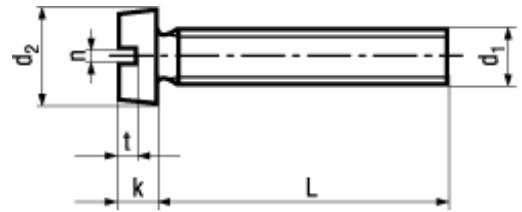

Standard withdrawn

BN 1061

Slotted cheese head machine screws

Polyamide PA 6.6

natural

- ~UNI 6107
- ~ČSN 021131

Article#	d ₁	d ₂	k	n	t	L
3657373	M2	3,8	1,3	0,5	0,6	4
3657374						6
3657375						8
3657376						10
3657377						12
3657378						16
3657379						20
3657380						25
3657381	M2,5	4,5	1,6	0,6	0,7	3
3657382						4
3657383						6
3657384						8
3657385						10
3657386						12
3657387						16
3657388						20
3657389						25
1401165	M3	5,5	2	0,8	0,85	4
5402750						5
1401173						6
1401181						8
1401203						10
1401211						12
1401238						16
1401246						(18)
1401254						20

Article#	d ₁	d ₂	k	n	t	L
1401262	M3	5,5	2	0,8	0,85	25
1401270						30
1401289	M4	7	2,6	1,2	1,1	6
1401297						8
1401300						10
1401319						12
1401327						16
1401335						(18)
1401343						20
1401351						25
1401378						30
1401386						35
1401394						40
1401408	M5	8,5	3,3	1,2	1,3	6
1401416						8
1401424						10
1401432						12
1401440						16
1401459						20
1401475						25
1401483						30
1401491						35
1401505						40
1401513						50
1401521	M6	10	3,9	1,6	1,6	5
5402751						6
1401548						8
1401556						10
1401564						12
1401580						16
1401599						20
1401602						25
1401610						30
1401629						35
1401637						40
1401645						45
1401653						50
1401661						60
1401696	M8	13	5	2	2	10
1401726						16
1401734						20