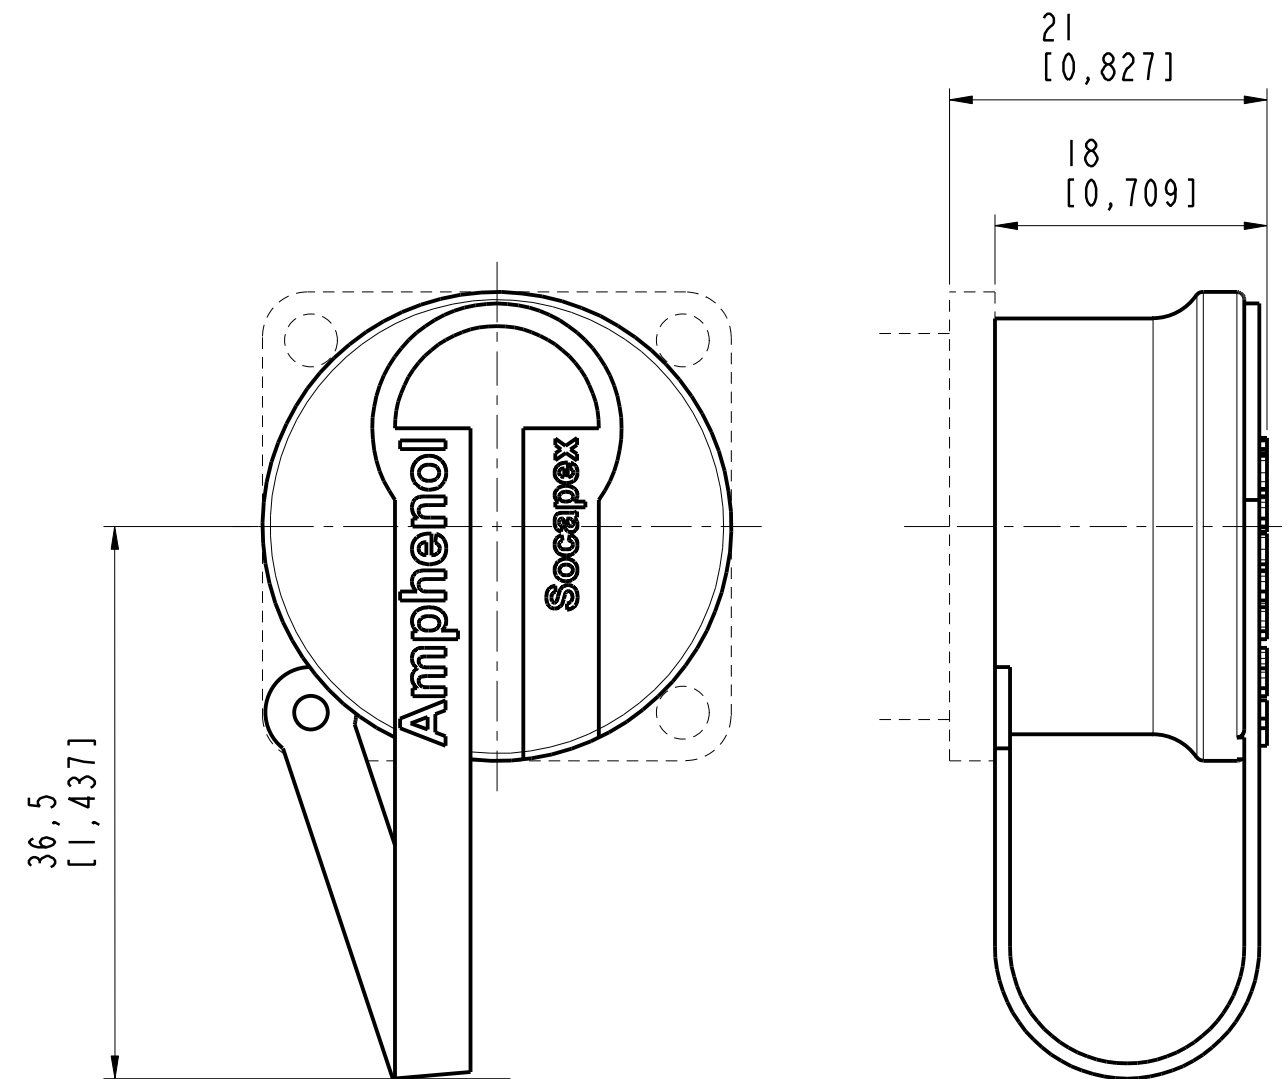

DANS LE BUT CONSTANT D'AMELIORER SES PRODUITS, Amphenol Socapex SE RESERVE LE DROIT D'EN MODIFIER TOUTE COTE OU CARACTERISTIQUE.
IMP 036 A

capuchon etanche neoprene
RJF 544 BE SOFT CAP
 pour embase RJF 544

waterproof neoprene cap
RJF 544 BE SOFT CAP
 for RJF 544 receptacle

MODIFICATIONS	A	Plan original	ECHELLE	Amphenol Socapex	DESSIN: TUPIN le 20/08/10	
					TECHNIQUE: GUILLOT 30/08/10	
					A	
						191-PLC-359-00 1/1