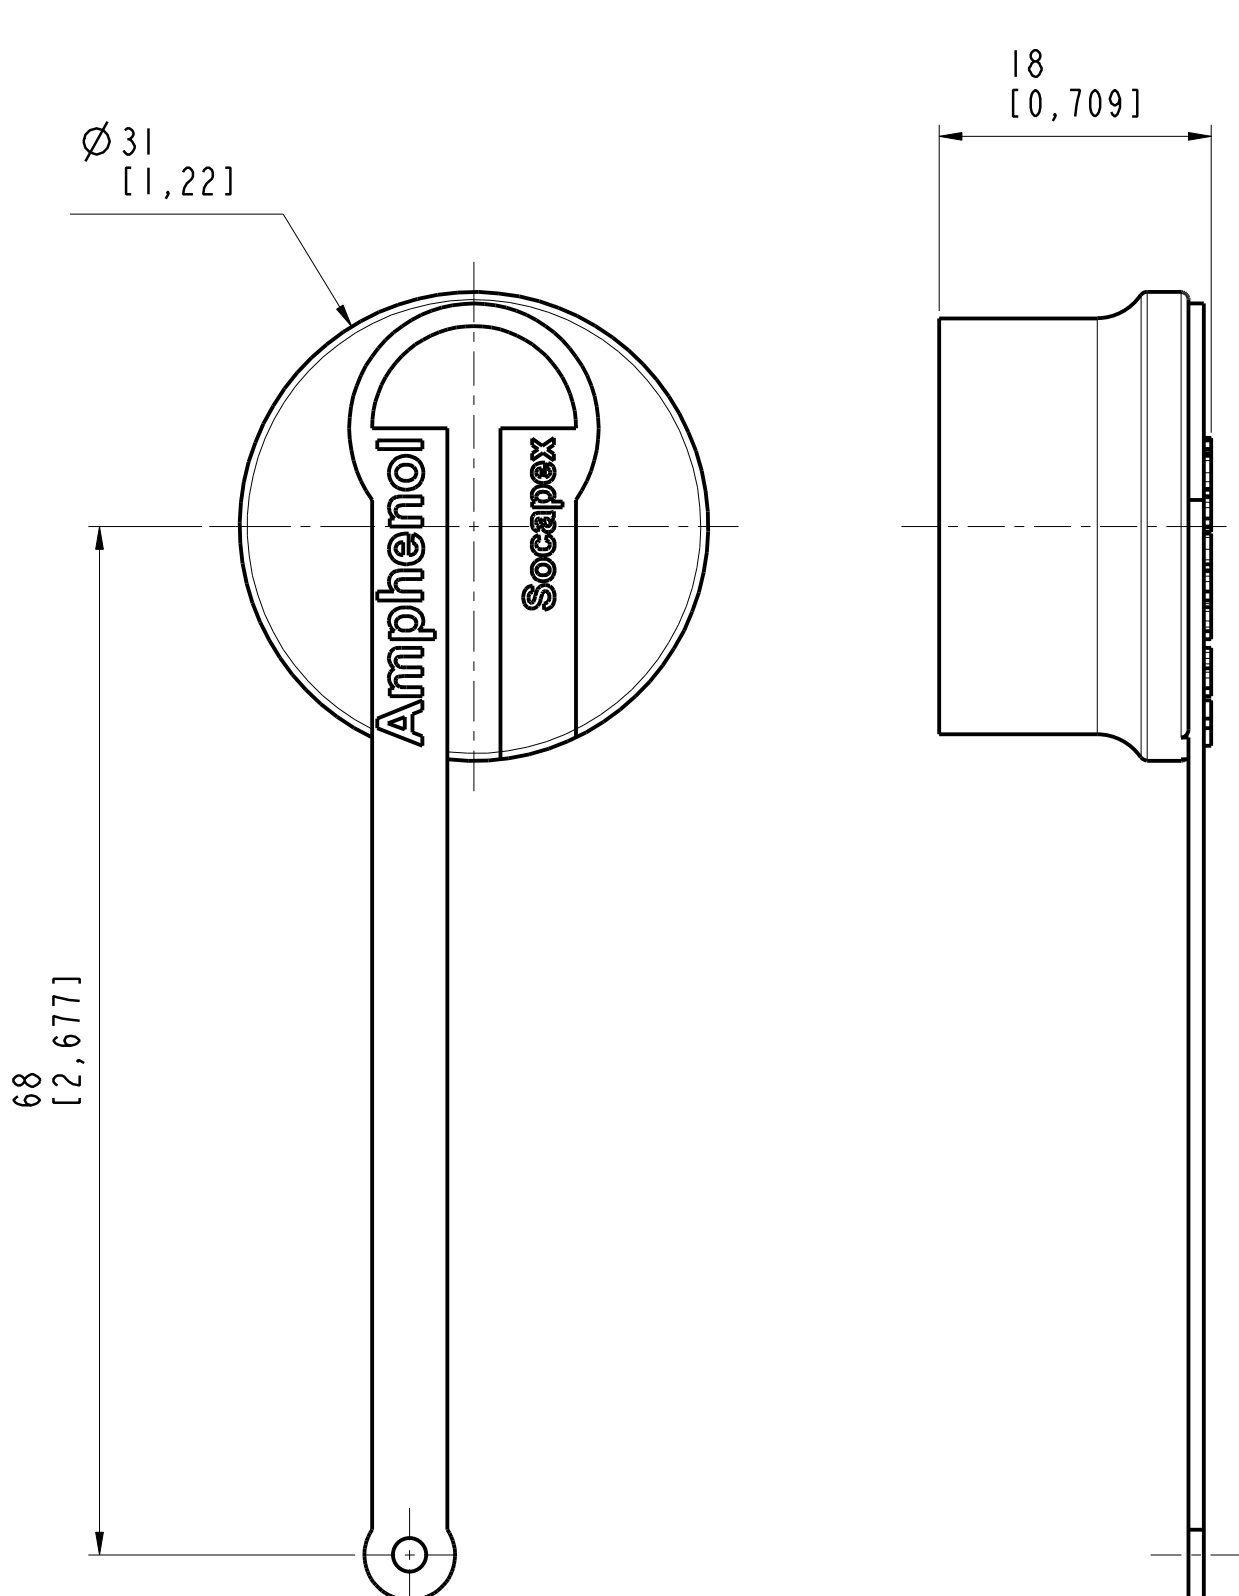

DANS LE BUT CONSTANT D'AMELIORER SES PRODUITS, Amphenol Socapex SE RESERVE LE DROIT D'EN MODIFIER TOUTE COTE OU CARACTERISTIQUE.
IMP 036 A

capuchon etanche neoprene
RJF 544 BE SOFT CAP
 pour embase RJF 544

waterproof neoprene cap
RJF 544 BE SOFT CAP
 for RJF 544 receptacle

MODIFICATIONS	A	Plan original	ECHELLE	Amphenol Socapex	DESSIN: TUPIN le 20/08/10	
					TECHNIQUE: GUILLOT 30/08/10	
					A	
						191-PLC-359-00 1/1