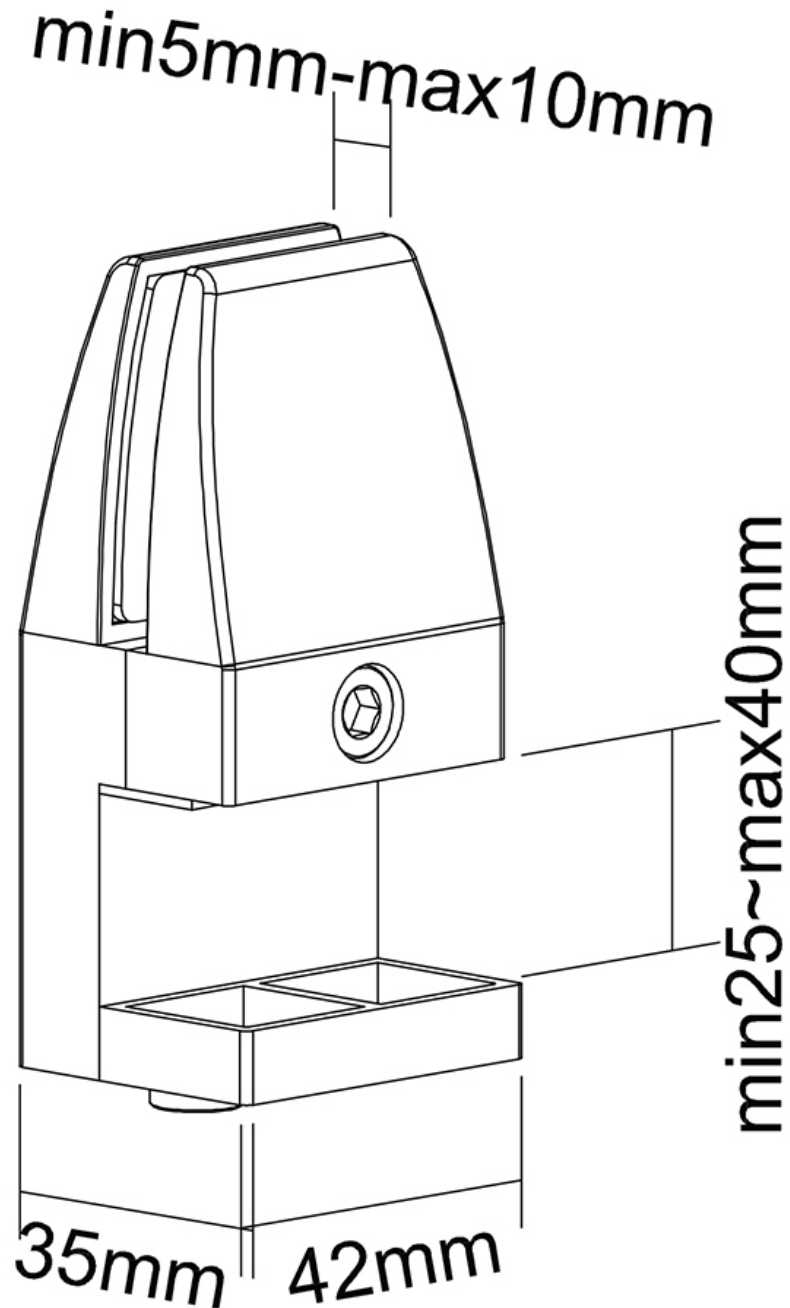

NS-CLMP40BLACK

NEOMOUNTS KLEMMENSATZ FÜR

Neomounts