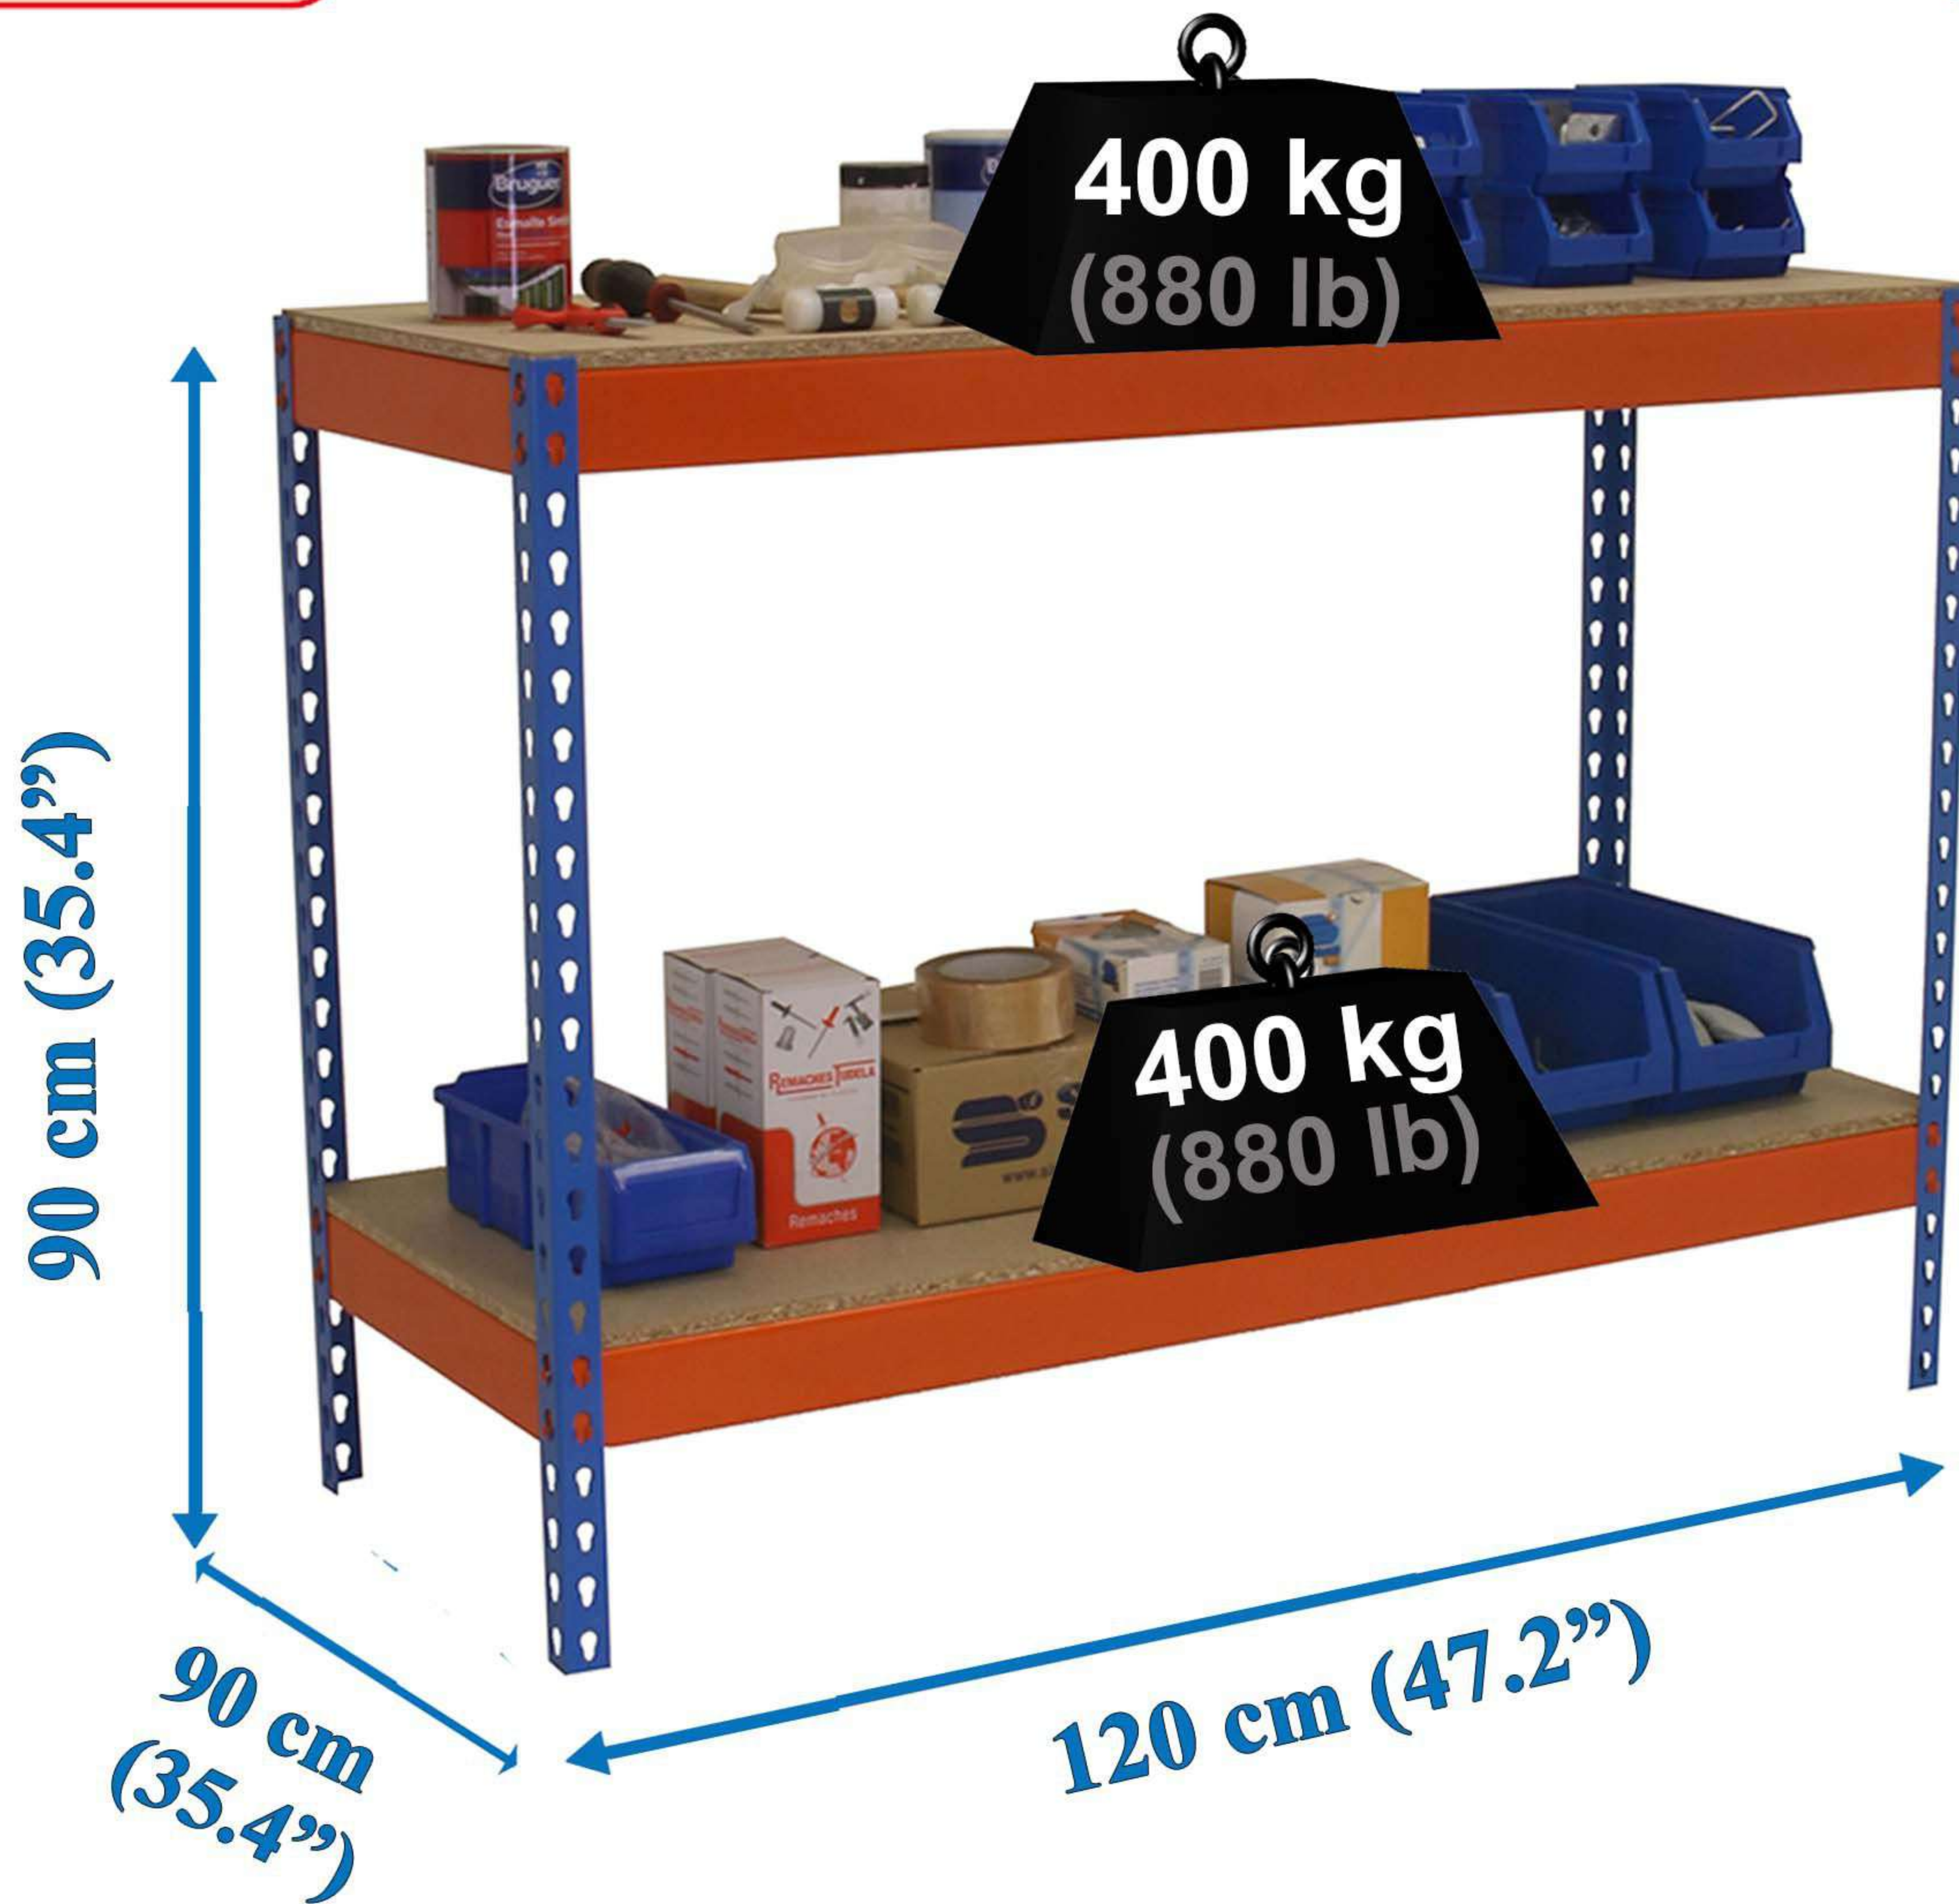

SIMONWORK

BASIC 2 90 x 120 x 90 cm

35.4" x 47.2" x 35.4"

5 Años Garantía
Years Guarantee
Jahre Garantie
Ans Garantie
Anos de Garantia
SIMONRACK

PACKAGING 100% RECYCLABLE

Proviene de un **90% DE MATERIAL RECICLADO**
Made from **90% RECYCLED MATERIAL**
Es besteht aus **90% RECYCELTEM MATERIAL**
Origine **90% MATÉRIEL RECYCLÉ**
Vem **90% DE MATERIAL RECICLADO**

Simon Rack
SINCE 1964 - MANUFACTURER

*MEDIDAS EN USO / USED MEASUREMENTS
MASSNAHMEN IM EINSATZ / MESURES EN EMPLOI / MEDIDAS EM USO:
877 x 1210 x 910 mm (34.8" x 47.6" x 35.8")

ESTANTERIAS SIMON S.L. B.50.556.463
PG. ALFAMEN C/ POLIGONO C, N°3
ALFAMEN (ZARAGOZA)