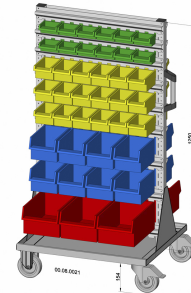

Datenblatt Artikel 783040

Fahrregal zweiseitig 82 Sichtboxen PS

pulverbeschichtet lichtgrau, 720x1405mm

- beidseitig bestückt mit 82 Sichtlagerkästen aus Polystyrol
- fahrbares Werkzeug- und Kleinteilelager mit Ablageboden und Handgriff für leichtes Handling
- zwei Lenkrollen mit Feststeller und zwei Bockrollen - max. Tragkraft 750 kg
- pulverbeschichtet
- stabile, kippsichere, verschraubte Stahlblechkonstruktion mit Einhängeleisten
- mit 18 Einhängeleisten - 704 mm breit
- Tragkraft 40 kg je Einhängeleiste
- Bestückung Sichtboxen: 24 x PS Gr. 1 grün, 36 x PS Gr. 2 gelb, 16 x PS Gr. 3 blau, 6 x PS Gr. 4 rot
- b=Breite=720 mm h=Höhe=1.405 mm

EAN	4007228783049
Btl in Karton	0
Mindest.Best.	1
netto Kg	47,67
Best.einheit	Stück
Stück / Palette bzw Kiste	0
Summe Kartons	0
Brutto Gewicht Pal Kg	0
Farbe	lichtgrau
Höhe	1405
Höhe Pal	0
Länge Pal	0
Volumen m3	0
Zolltarif	94032080
Breite	720
Breite Pal	0
brutto Kg	47,67
Stück / Lage	0
VE	1
Kartons pro Lage	0
Lagen	0
Bruttogewicht VE Kg	47,67
Tiefe	0