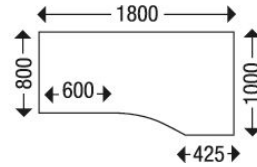

**Artikelnummer:** 292290

**Kurzbeschreibung:** Schäfer Shop Genius  
Freiformschreibtisch MODENA FLEX, Ansatz  
rechts, B 1800 mm, lichtgrau

**Langbeschreibung:** Mit Ansatz rechts oder links im Schäfer Shop lieferbar, bietet der Freiformschreibtisch MODENA FLEX flexible Einrichtungs- und Stellmöglichkeiten. Der Freiformschreibtisch MODENA FLEX ist mit einem 4-Fuss-Quadratrohr-Gestell ausgestattet und 1800 mm breit. Der qualitativ hochwertige Freiformschreibtisch MODENA FLEX ist ein Arbeitsplatz für das moderne Büro von heute. Er lässt in puncto Design, Funktionalität, Materialwahl und Anpassungsfähigkeit an veränderte Arbeitsbedingungen keine Wünsche offen. Das Gestell des Freiformschreibtischs MODENA FLEX besteht aus hochwertigem, pulverbeschichtetem Stahl. N-förmig gestaltet, sind die Seitenteile des Gestells optional mit einseitig oder zweiseitig nach innen versetztem Tischbein bzw. versetzten Tischbeinen im Schäfer Shop erhältlich. Das gewährt Ihnen, besonders bei der Kombination mehrerer Schreibtische, mehr Bewegungsfreiheit im Beinbereich. Das Einstellen der Wunschhöhe in einem Spielraum von 720 bis 820 mm ist dank des 4-Fuss-Quadratrohr-Gestells mit Höhenversteller ganz einfach. Die Farbe des Gestells, ein dezentes Weissaluminium, passt hervorragend zu den schönen Tischplatten aus dem Schäfer-Dekorsystem. Die melaminharzbeschichteten E1 Gütefeinspanplatten sind 25 mm stark und rundum mit 2 mm Kunststoffumleimer gearbeitet. Die Beschichtung und der Kunststoffumleimer schützen den Tisch vor Kratzern, Schlägen und Stößen. Mit einer Breite von 1800 mm und einer Tiefe von 800/1000 mm bietet der Freifortisch MODENA FLEX auf der grossen Tischplatte viel Platz für Ihre Büroutensilien, elektrische Geräte und Dokumente. Der Schreibtisch lässt sich durch Beistellschränke und -container sowie Zubehör wie Blenden, Kabelkanäle etc. individuell ergänzen. Die Montage des Tisches ist inklusive. 4-Fuss-Quadratrohr-Gestell, aus hochwertigem Stahl, pulverbeschichtet in Weissalu (RAL 9006) Höhenverstellbar von 720 - 820 mm Gestell-Seitenteile n-förmig, Seitenteile mit nach innen versetztem/n Tischbein/Tischbeinen, einseitig, sind optional bestellbar Tischplatten aus E1 Gütefeinspanplatte, 25 mm, melaminharzbeschichtet, 2 mm Kantenumleimer, mit Kabeldurchlässen Freiformschreibtisch mit Ansatz rechts oder links Schäfer-Dekorsystem Made in Germany Montage inklusive Optional bestellbares Zubehör: Kabelkanäle, Blenden, CPU-Halter und Druckertablar Masse: B 1800 x T 800/1000 mm