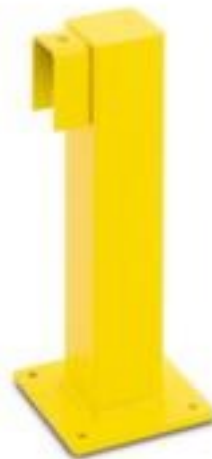

Moravia

Rammschutzplanke

BLACK BULL XL-Line

Element: Anfangs-/Endpfosten, Für den Außenbereich geeignet, Höhe x Breite x Tiefe 500 x 100 x 100 mm, Aus Stahl feuerverzinkt mit Kunststoffbeschichtung in gelb, Zum Aufdübeln mit Bodenplatte

Artikelnummer: 142001

MORAVIA
kompetent und fair

Moravia Rammschutz-Geländer-System BLACK BULL XL-Line

Standpfosten

Rammschutzplanke

- Element: Anfangs-/Endpfosten
- Für den Außenbereich geeignet
- Höhe x Breite x Tiefe 500 x 100 x 100 mm
- Aus Stahl feuerverzinkt mit Kunststoffbeschichtung in gelb
- Zum Aufdübeln mit Bodenplatte

Einsatzort	Außenbereich	Oberfläche Rammschutz	feuerverzinkt // kunststoffbeschichtet
Höhe	500 mm	Farbe Rammschutz	gelb
Breite	100 mm	Gewicht	9,5 kg

Zubehör

142007		Federelement für Rammschutzgeländer-System, Höhe x Breite x Tiefe 50 x 200 x 200 mm, Ausgestattet ermöglicht eine Neigung um maximal 10°, Aus Polyurethan in schwarz
210744		Spezialdübel für Säulenschutz, Ausgestattet mit Schrauben
214658		Rammschutzplanke, Element: Geländertür, Für den Innenbereich geeignet, Höhe x Breite 520 x 905 mm, Aus Stahl mit strapazierfähiger Kunststoffbeschichtung in gelb
521163		Rammschutzplanke, Element: Querbalken, Für den Außenbereich geeignet, Höhe x Länge x Tiefe 120 x 1000 x 80 mm, Aus Stahl feuerverzinkt mit Kunststoffbeschichtung in gelb, zum Aufdübeln
521164		Rammschutzplanke, Element: Querbalken, Für den Außenbereich geeignet, Höhe x Länge x Tiefe 120 x 1200 x 80 mm, Aus Stahl feuerverzinkt mit Kunststoffbeschichtung in gelb, zum Aufdübeln
521165		Rammschutzplanke, Element: Querbalken, Für den Außenbereich geeignet, Höhe x Länge x Tiefe 120 x 1500 x 80 mm, Aus Stahl feuerverzinkt mit Kunststoffbeschichtung in gelb, zum Aufdübeln
521166		Rammschutzplanke, Element: Querbalken, Für den Außenbereich geeignet, Höhe x Länge x Tiefe 120 x 2000 x 80 mm, Aus Stahl feuerverzinkt mit Kunststoffbeschichtung in gelb, zum Aufdübeln