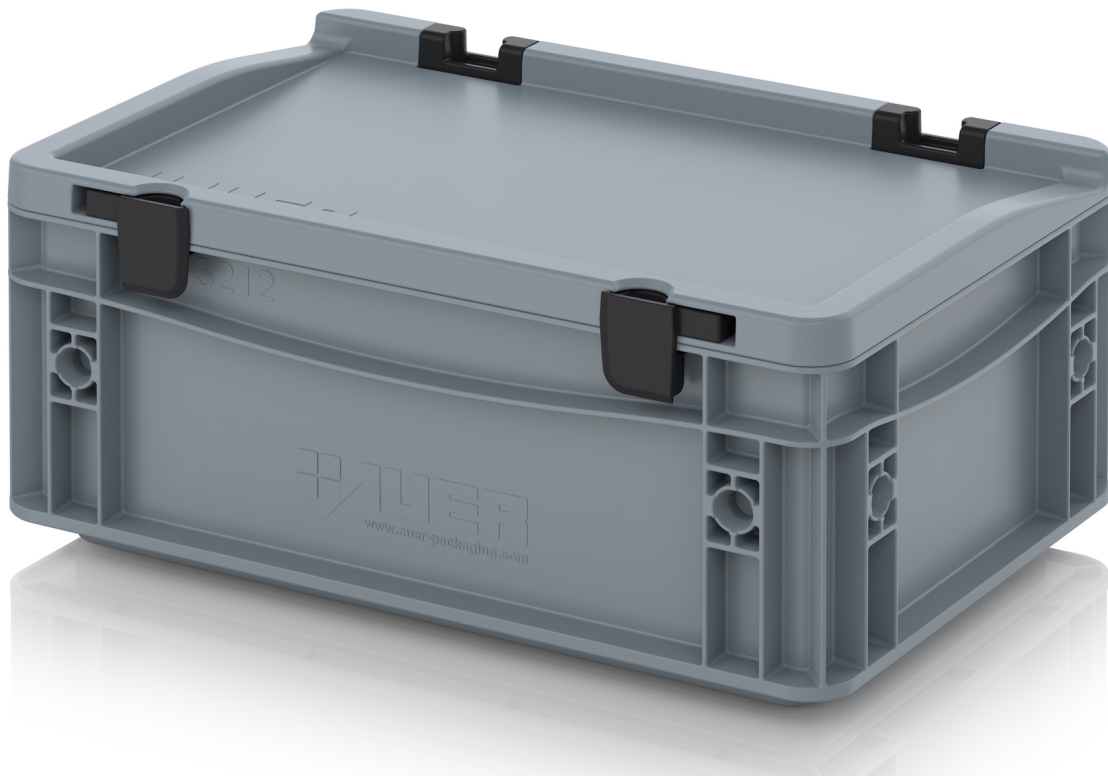

## EUROBEHÄLTER MIT SCHARNIERDECKEL ED 32/12 HG

### Sicher geschlossen

Der Eurobehälter mit Scharnierdeckel von AUER Packaging lässt sich aufgrund des einfach zu bedienenden Scharniersystems im Handumdrehen verschließen. Ihre Ware ist somit optimal vor Transportschäden und Verschmutzungen geschützt.

- Auch mit Deckel stapelbar
- Auf Euro-Maß abgestimmt
- Stabile Scharniere
- Mit offenen oder geschlossenen Handgriffen

### DETAILS

<b>Außenmaße L x B x H</b>	30 x 20 x 13,5 cm	<b>Zusammengesetzt aus</b>	1x EG 32/12 HG BO 1x SD 32
<b>Innenmaße L x B x H</b>	27 x 17 x 9,7 cm	<b>Volumen</b>	4,45 Liter
<b>Nutzbare Innenhöhe im Stapel</b>	9,7 cm	<b>Gewicht</b>	715 g
<b>Seitenausführung</b>	Geschlossen	<b>Material</b>	PP
<b>Bodenausführung</b>	Glatt, geschlossen	<b>Produktionshinweis</b>	Rohstoffbedingt sind Farbschwankungen nicht vermeidbar
<b>Handgriffe</b>	geschlossen	<b>Farbe</b>	Behälter, Deckel: Silbergrau ähnlich RAL 7001 Scharniere und Verschlüsse: Verkehrsschwarz ähnlich RAL 9017
<b>Handgriffe Längsseite</b>	geschlossen		