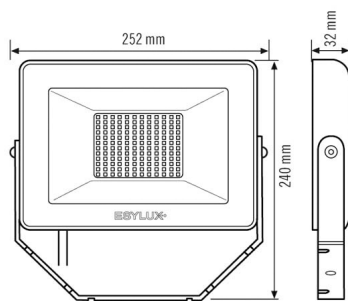

BASIC OFL TR 5000 840 WH

Artikelnummer	GTIN
EL10810749	4015120810749

Zubehör

Produktbezeichnung	Artikelnummer	Produktbeschreibung	GTIN
Befestigung			
FL WALL ARM 700 WH	EL10810527	Wandausleger für Strahler, 700 mm, inklusive Adapter, weiß	4015120810527
FL GROUND SPIKE WH	EL10810541	Erdspieß für Strahler, inklusive Adapter, weiß	4015120810541

Maßzeichnung