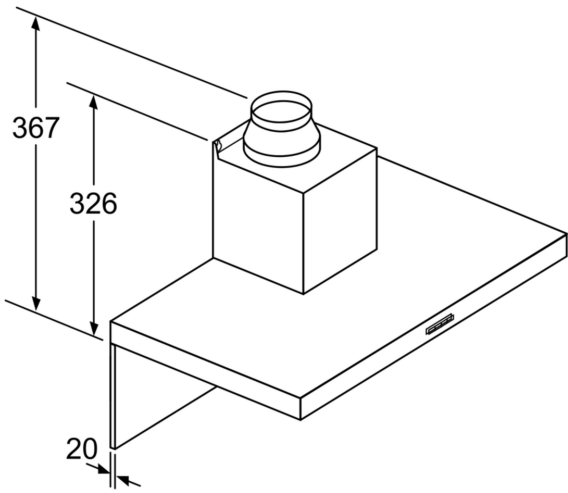

Ausstattung

Technische Daten

Bauart: Wandmontage
 Länge Anschlusskabel: 130.0 cm
 Höhe des Kamins: 583-912/583-1022 mm
 Gerätehöhe: 53 mm
 Mindestabstand zur Kochstelle Elektro: 550 mm
 Mindestabstand zur Kochstelle Gas: 650 mm
 Nettogewicht: 12.1 kg
 Steuerung: elektronisch
 Lüfterleistung bei höchster Normalstufe Abluft: 459 m³/h
 Lüfterleistung bei Intensivstufe Umluft: 499 m³/h
 Lüfterleistung bei höchster Normalstufe Umluft: 404 m³/h
 Gebläseleistung bei Intensivstufe-Abluftbetrieb: 752 m³/h
 Max. Luftmenge: 459 m³/h
 Anzahl der Lampen (Stck): 2
 Geräusch: 64 dB(A) re 1 pW
 Durchmesser des Abluftstutzens: 120 / 150 mm
 Material des Fettfilters: Edelstahl waschbar
 EAN-Nummer: 4242003811108
 Anschlusswert: 255 W
 Absicherung: 10 A
 Spannung: 220-240 V
 Frequenz: 50; 60 Hz
 Steckerart: Schuko-/Gardy mit Erdung
 Gerätetyp: Wandmontage

Maße

- Für Wandmontage über Kochstellen
- Abluftstutzen Ø 150 mm (Ø 120 mm beiliegend)
- Gerätemaße Abluft (HxBxT): 635-965 x 600 x 500 mm

- Gerätemaße Umluft (HxBxT): 635-1075 x 600 x 500 mm
- Gerätemaße Umluft mit cleanAir Plus Umluft Set (HxBxT):
- 703 x 600 x 500 mm - Montage auf Außenkanal
- 833-1163 x 600 x 500 mm - Montage auf Innenkanal
- Gerätemaße Umluft mit CleanAir Plus Umluft Set (HxBxT):
- 703 x 600 x 500 mm - Montage auf Außenkanal
- 833-1163 x 600 x 500 mm - Montage auf Innenkanal
- Gerätemaße Umluft mit Clean Air Plus Umluftset (HxBxT):
- 703 x 600 x 500 mm - Montage auf Außenkanal
- 833-1163 x 600 x 500 mm - Montage auf Innenkanal
- Gesamtanschlusswert: 255 W
- Länge Anschlusskabel: 1.3 m mit Stecker
- Lieferung mit Rückstauklappe

* Gemäß EU-Regulierung Nr. 65/2014

iQ300, Wandesse, 60 cm,
Edelstahl
LC67BHM50

Maßzeichnungen

Bei Verwendung einer Rückwand muss das Design des Gerätes beachtet werden.

Maße in mm

Maße in mm

A: Elektro

B: Gas – ab Oberkante Topfräger