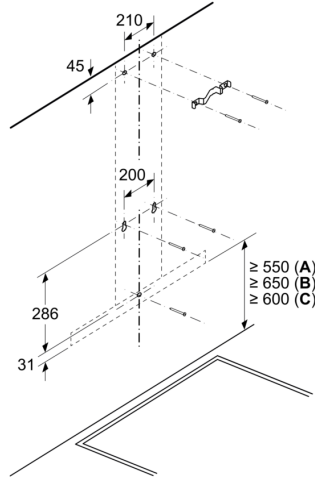

Maße

- Für Wandmontage über Kochstellen
- Abluftstutzen Ø 150 mm (Ø 120 mm beiliegend)
- Gerätemaße Abluft (HxBxT): 635-965 x 600 x 500 mm

- Gerätemaße Umluft (HxBxT): 635-1075 x 600 x 500 mm
- Gerätemaße Umluft mit cleanAir Plus Umluft Set (HxBxT):
- 703 x 600 x 500 mm - Montage auf Außenkanal
- 833-1163 x 600 x 500 mm - Montage auf Innenkanal
- Gerätemaße Umluft mit CleanAir Plus Umluft Set (HxBxT):
- 703 x 600 x 500 mm - Montage auf Außenkanal
- 833-1163 x 600 x 500 mm - Montage auf Innenkanal
- Gerätemaße Umluft mit Clean Air Plus Umluftset (HxBxT):
- 703 x 600 x 500 mm - Montage auf Außenkanal
- 833-1163 x 600 x 500 mm - Montage auf Innenkanal
- Gesamtanschlusswert: 255 W
- Länge Anschlusskabel: 1.3 m mit Stecker
- Lieferung mit Rückstauklappe

* Gemäß EU-Regulierung Nr. 65/2014

iQ300, Wandesse, 60 cm,
Edelstahl
LC67BHM50

Maßzeichnungen

Bei Verwendung einer Rückwand muss das Design des Gerätes beachtet werden.

Maße in mm

Maße in mm

A: Elektro

B: Gas – ab Oberkante Topfräger

C: Elektro – für Australien und Neuseeland

Maße in mm

A: Abluftaustritt

B: Steckdose

C: Elektro

D: Gas – ab Oberkante Topfräger

E: Elektro – für Australien und Neuseeland

(1) Abluft