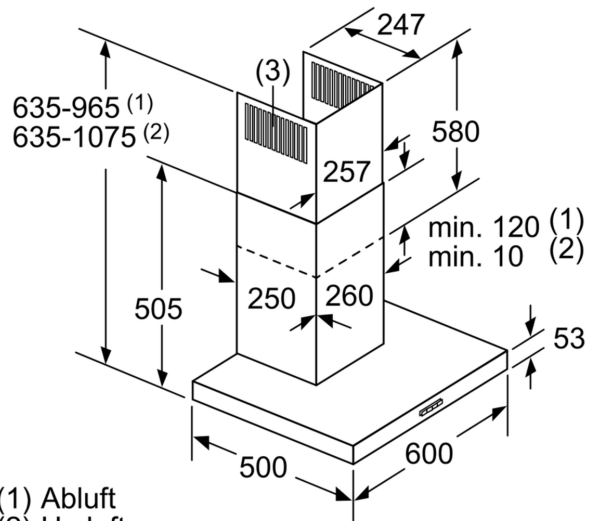

Maße

- Für Wandmontage über Kochstellen
- Abluftstutzen Ø 150 mm (Ø 120 mm beiliegend)
- Gerätemaße Abluft (HxBxT): 635-965 x 600 x 500 mm

- Gerätemaße Umluft (HxBxT): 635-1075 x 600 x 500 mm
- Gerätemaße Umluft mit cleanAir Plus Umluft Set (HxBxT):
- 703 x 600 x 500 mm - Montage auf Außenkanal
- 833-1163 x 600 x 500 mm - Montage auf Innenkanal
- Gerätemaße Umluft mit CleanAir Plus Umluft Set (HxBxT):
- 703 x 600 x 500 mm - Montage auf Außenkanal
- 833-1163 x 600 x 500 mm - Montage auf Innenkanal
- Gerätemaße Umluft mit Clean Air Plus Umluftset (HxBxT):
- 703 x 600 x 500 mm - Montage auf Außenkanal
- 833-1163 x 600 x 500 mm - Montage auf Innenkanal
- Gesamtanschlusswert: 255 W
- Länge Anschlusskabel: 1.3 m mit Stecker
- Lieferung mit Rückstauklappe

* Gemäß EU-Regulierung Nr. 65/2014

iQ300, Wandesse, 60 cm,
Edelstahl
LC67BHM50

Maßzeichnungen

Bei Verwendung einer Rückwand muss das Design des Gerätes beachtet werden.

Maße in mm

Maße in mm

A: Elektro

B: Gas – ab Oberkante Topfräger

C: Elektro – für Australien und Neuseeland

Maße in mm

A: Abluftaustritt

B: Steckdose

C: Elektro

D: Gas – ab Oberkante Topfräger

E: Elektro – für Australien und Neuseeland

(1) Abluft

(2) Umluft

(3) Luftaustritt - Schlitze bei

Abluft nach unten montieren

Maße in mm