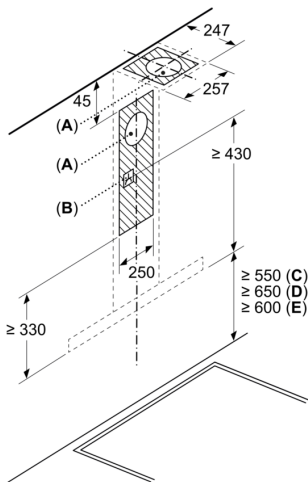

Maße

- Für Wandmontage über Kochstellen
- Abluftstutzen Ø 150 mm (Ø 120 mm beiliegend)
- Gerätemaße Abluft (HxBxT): 635-965 x 600 x 500 mm

- Gerätemaße Umluft (HxBxT): 635-1075 x 600 x 500 mm
- Gerätemaße Umluft mit cleanAir Plus Umluft Set (HxBxT):
- 703 x 600 x 500 mm - Montage auf Außenkanal
- 833-1163 x 600 x 500 mm - Montage auf Innenkanal
- Gerätemaße Umluft mit CleanAir Plus Umluft Set (HxBxT):
- 703 x 600 x 500 mm - Montage auf Außenkanal
- 833-1163 x 600 x 500 mm - Montage auf Innenkanal
- Gerätemaße Umluft mit Clean Air Plus Umluftset (HxBxT):
- 703 x 600 x 500 mm - Montage auf Außenkanal
- 833-1163 x 600 x 500 mm - Montage auf Innenkanal
- Gesamtanschlusswert: 255 W
- Länge Anschlusskabel: 1.3 m mit Stecker
- Lieferung mit Rückstauklappe

* Gemäß EU-Regulierung Nr. 65/2014

iQ300, Wandesse, 60 cm,
Edelstahl
LC67BHM50

Maßzeichnungen

Bei Verwendung einer Rückwand muss das Design des Gerätes beachtet werden.

Maße in mm

Maße in mm

A: Elektro

B: Gas – ab Oberkante Topfräger

C: Elektro – für Australien und Neuseeland

Maße in mm

A: Abluftaustritt

B: Steckdose

C: Elektro

D: Gas – ab Oberkante Topfräger

E: Elektro – für Australien und Neuseeland

(1) Abluft