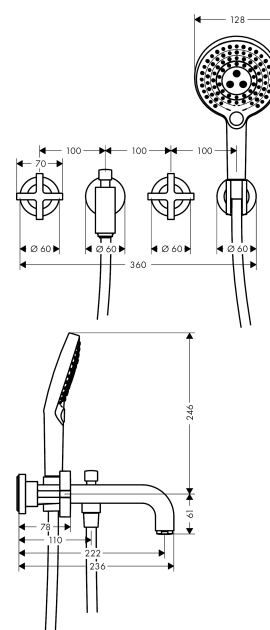

AXOR Citterio

3-Loch Wannenarmatur Unterputz für Wandmontage mit Kreuzgriffen und Rosetten

Oberfläche: **Brushed Red Gold** Artikelnummer: **39447310**

Merkmale

- besteht aus: 3-Loch Wannenarmatur, Handbrause, Brausehalter, Brauseschlauch
- 2 Verbraucher
- Ausladung: 222 mm
- Strahlart Armatur: Normalstrahl
- Strahlart Handbrause: Rain, RainAir, WhirlAir
- maximale Durchflussmenge bei 3 bar: 22,5 l/min
- Durchfluss für Wanneneinlauf bei 3 bar: 22,5 l/min
- Durchfluss für Handbrause bei 3 bar: 20 l/min
- Keramikventile heiß/ kalt 180°
- Umsteller mit automatischer Rückstellung
- Rückflussverhinderer
- Anschlussgröße: DN15
- Anschlussart: Grundkörper
- Wandmontage
- min. Betriebsdruck: 1 bar
- max. Betriebsdruck: 10 bar

Technologie

Produktabbildung

Maßzeichnung

AXOR Citterio
3-Loch Wannearmatur Unterputz für Wandmontage mit Kreuzgriffen und Rosetten
 Oberfläche: **Brushed Red Gold** Artikelnummer: **39447310**

Durchflussdiagramm