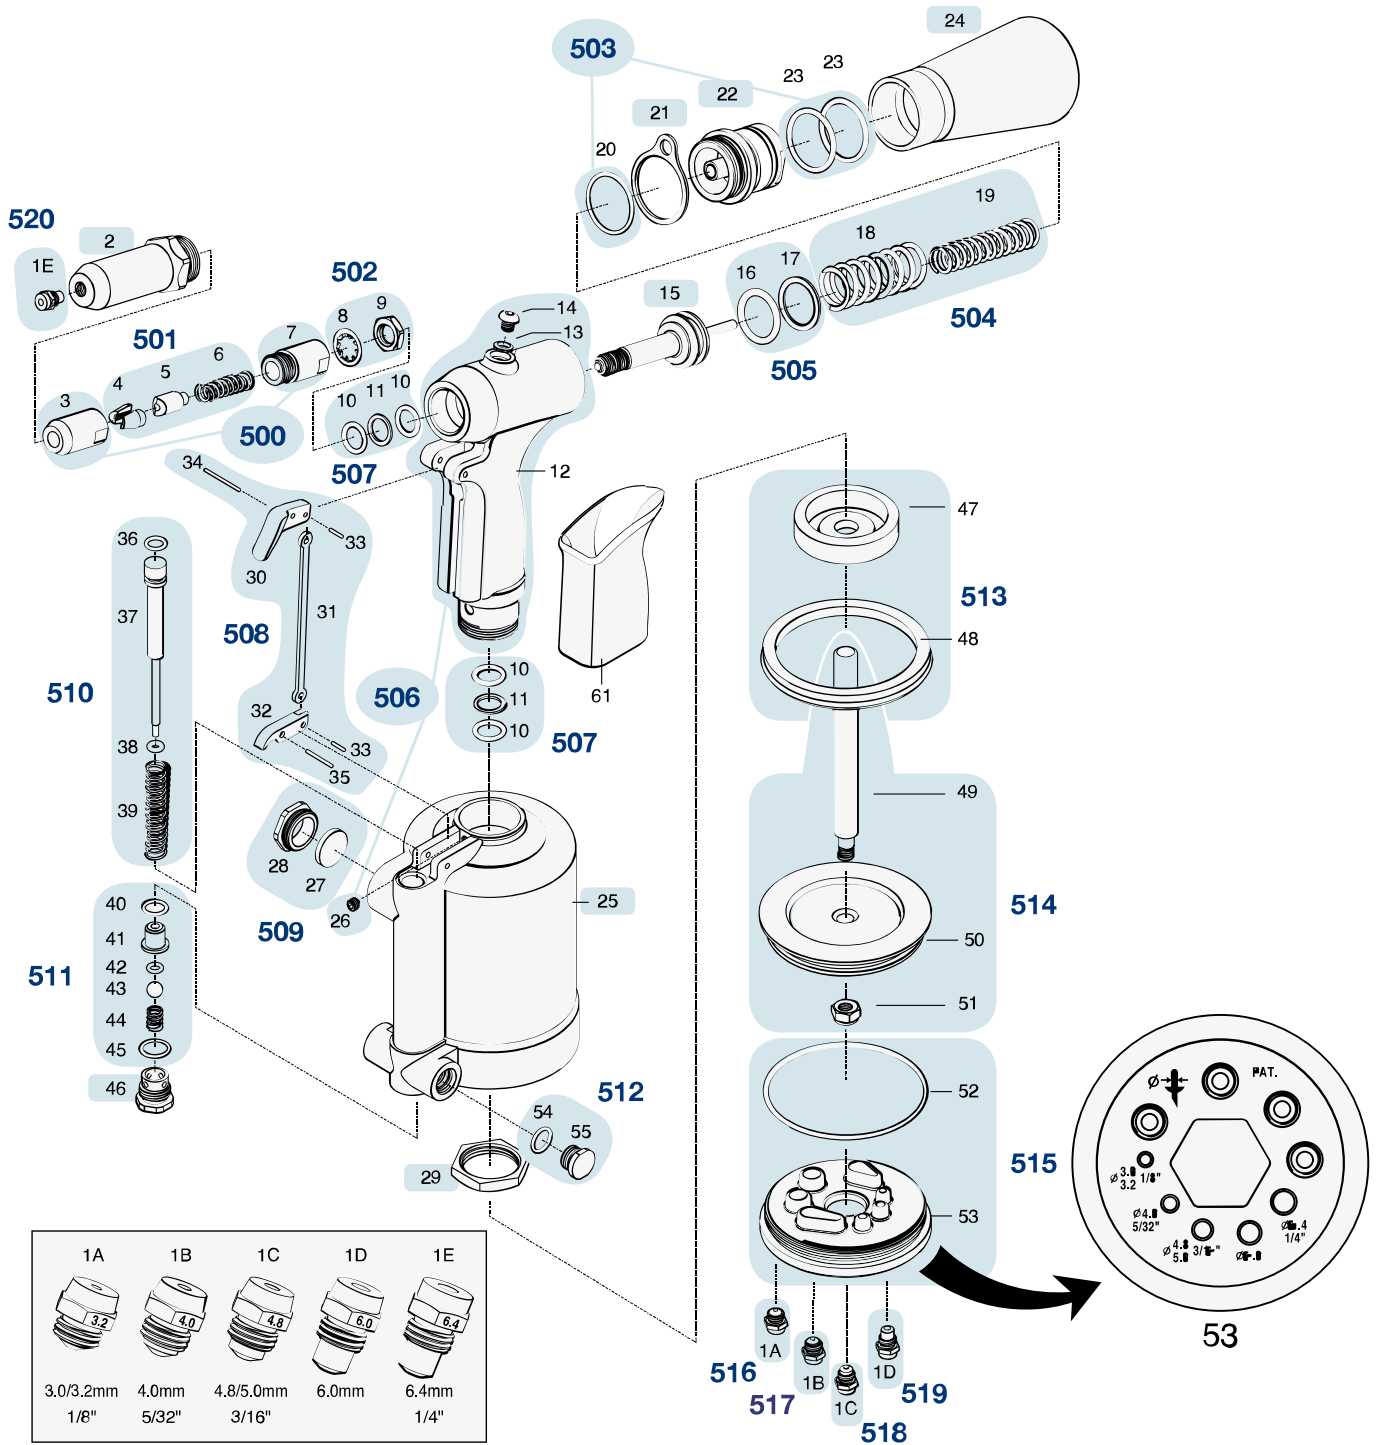

Ersatzteile 9037 N-2

Spare parts · Pièces de rechange

Pos	HAZET No.	Bezeichnung	Designation	Désignation	
2	9037 N-2-01	Gehäusekopf	Housing top	Tête du boîtier	1
15	9037 N-2-02	Kolben	Piston	Piston	1
21	9037 N-2-03	Ring	Ring	Anneau	1
22	9037 N-2-04	Gehäusekappe	Housing cap	Capuchon du boîtier	1