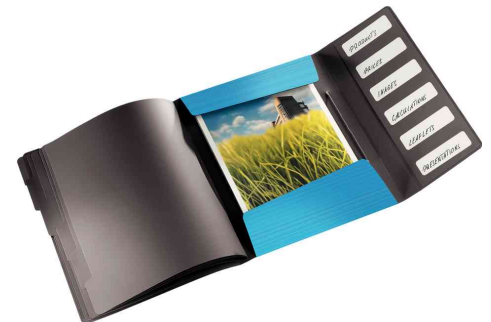

Ordnungsmappe Solid

- aus PP
- innen grau als Kontrastfarbe
- mit Taben, ausklappbarem Inhaltsverzeichnis und 3 seitlichen Schutzklappen
- Verschluss mit Gummizug
- Fassungsvermögen: 200 Blatt
- Maße: (B)260 x (T)17 x (H)320 mm

Anwendungsbeispiele:

- zum Vorsortieren von Unterlagen

Ordnungsmappe Solid, hellblau

Ordnungsmappe Solid, hellgrün

Ordnungsmappe Solid, hellrot

Ordnungsmappe Solid, schwarz

Ordnungsmappe Solid, weiß

Symbolbild: zeigt das Produkt mit 6 Fächern in der Anwendung

Symbolbild: zeigt das Produkt mit 12 Fächern in der Anwendung

Produkt	Ausführung	Format	Farbe	VE	Hersteller- Nummer	Bestell- Nummer
Ordnungsmappe Solid	6 Fächer	A4	hellblau		4569-10-30	80456930
		A4	hellgrün		4569-10-50	80456950
	6 Fächer	A4	hellrot		4569-10-20	80456920
		A4	schwarz		4569-10-95	80456996
	6 Fächer	A4	weiß		4569-10-01	80456902
	12 Fächer	A4	schwarz		4570-10-95	80457096
	12 Fächer	A4	weiß		4570-10-01	80457002