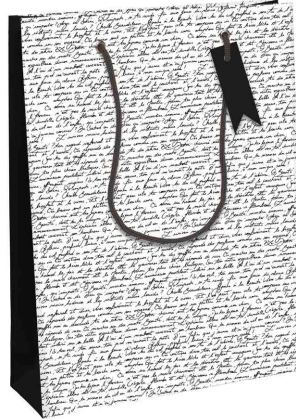

Clairefontaine

Geschenktüte "Baudelaire"

- beschichtetes Papier, 210 g/qm
- mit Tragekordel und Geschenkanhänger

Geschenktüte "Baudelaire", klein

Geschenktüte "Baudelaire", mittel

Geschenktüte "Baudelaire", groß

Produkt	Ausführung	Format	VE	Hersteller- Nummer	Bestell- Nummer
Geschenktüte "Baudelaire"	klein	(B)215 x (T)102 x (H)253 mm		32493-3C	87002325
Geschenktüte "Baudelaire"	mittel	(B)265 x (T)140 x (H)330 mm		32493-2C	87002324
Geschenktüte "Baudelaire"	groß	(B)373 x (T)118 x (H)275 mm		32493-6C	87002326