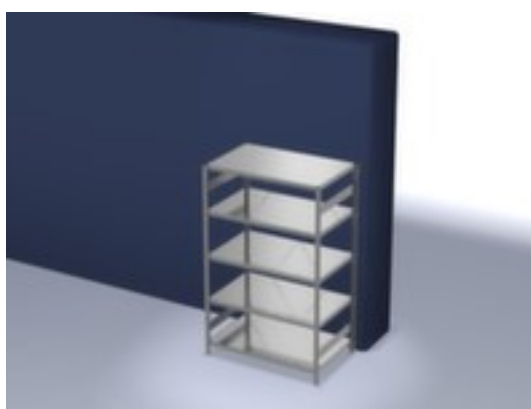

hofs

rayonnage modulaire - rayonnage départ

hauteur x largeur x profondeur 2000 x 1360 x 835 mm, charge max. par tablette 190 kg, 5 niveaux avec tablette en acier, angle d'installation droit, utilisation unilatéral - conçu pour un montage mural, montants avec revêtement en zinc anti-corrosion, niveaux avec revêtement en zinc anti-corrosion

Numéro d'article: 578496

hofs
REGALSYSTEME

hofs Rayonnage sans boulons

Rayonnage de départ

rayonnage modulaire - rayonnage départ

- Convient pour entrepôt et atelier
- système emboîtable
- hauteur x largeur x profondeur 2000 x 1360 x 835 mm
- charge maximale par élément 1600 kg
- charge max. par tablette 190 kg
- largeur x profondeur compartiment 1300 x 800 mm
- 5 niveaux avec tablette en acier