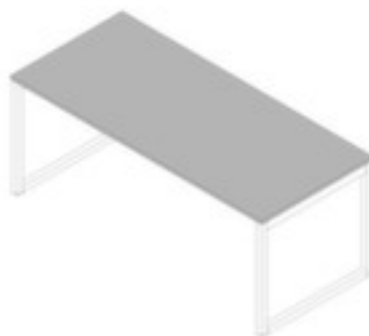

## Quadrifoglio table de bureau Practika

hauteur x largeur x profondeur 730 x 1800 x 800 mm, panneau en bois avec revêtement mélaminé, facile d'entretien finition gris, Piètem. semelles en acier avec finition époxy résistante aux chocs et aux rayures en blanc

## Quadrifoglio Bureau Practika

table de bureau

- hauteur x largeur x profondeur 730 x 1800 x 800 mm
- panneau en bois avec revêtement mélaminé, facile d'entretien finition gris
- épaisseur 25 mm
- bord avec bande de chant en ABS antichoc
- Piètem. semelles en acier avec finition époxy résistante aux chocs et aux rayures en blanc
- avec 2 traverse(s)
- châssis avec vis de mise à niveau

## Détails techniques

type de meuble	table	épaisseur de panneau	25 mm
type de table	table de bureau	forme de châssis	Piètem. semelles
élément de table	élément de base	matériau de châssis	acier

hauteur	730 mm	surface de châssis	finition peinture époxy
largeur	1800 mm	couleur du châssis	blanc
profondeur	800 mm	soubassement	vis de mise à niveau
forme de panneau	rectangulaire	hauteur réglable	non
matériau de plaque	bois	traverses	2 pièce
surface de plaque	a. revêt. mélaminé	propriétés surface	anti-abrasif, anti-rayures, lavable, anti-reflet, non- réfléchissant
couleur de la plaque	gris	Poids	41 kg
bord de panneau	bandes de chant en ABS		

## Accessoires

183047		angle de liaison, angle 90 °, hauteur x largeur x profondeur 730 x 840 x 840 mm, pour Piètem. semelles, panneau en bois avec revêtement mélaminé, facile d'entretien finition gris, forme angulaire, pied d'appui en acier avec finition époxy résistante aux chocs et aux rayures en blanc
--------	---	---