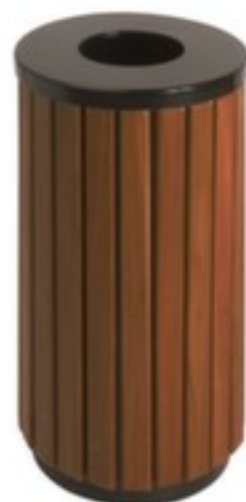

afvalbak

geschikt voor buiten, inhoud 40 l,
Voor opstelling op de vloer, romp
van staal (met houtaccent) in
houtoptiek

Artikelnummer: 255058

afvalbak

- geschikt voor buiten
- inhoud 40 l
- Voor opstelling op de vloer
- afvalbak zonder overkapping
- met 1 inworpopening(en)
- romp van staal (met houtaccent) in houtoptiek

Technische details

verwijdermiddel	afvalbak	kleur romp	houtoptiek
plaats van toepassing	buiten	binnenbak	ja
opstelling	legbord	plafond	nee
inhoud	40 l	afdak	nee
vorm	rond	inworpopeningen aantal	1 stuks
hoogte	755 mm	gewicht	18 kg
materiaal romp	staal (met houtaccent)		

Dit past ook bij ...

202021		vuilniszak, inhoud 120 l, Van 60 µm dik LDPE, in blauw
202830		afvalgrijper, grijppunt van staal, greepopening 105 mm, lengte 1050 mm, van aluminium, geëloxeerd
221130		beschermhandschoenen, van polyamide jersey in zwart met nitril-coating, handrug van polyamide, naadloos, afmeting 7
224764		Bezemset, set bestaande uit: 5 x paardenhaarbezem, 5 x steel en 1 x stoffer en blik, Werkbreedte 500 mm, hout-steel, voor fijn stof
225062		Staannd blik met bezem, met borstelharen van rijststro, steekplaat hoogte x breedte x diepte 140 x 400 x 340 mm, Werkbreedte 250 mm
527157		handvegerset, met borstelharen van paardenhaar, steekplaat breedte x diepte 230 x 220 mm, Werkbreedte 200 mm, hout-steel