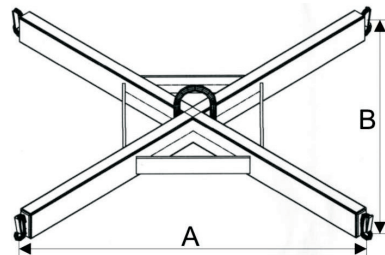

## Kenmerken

- Voorzien van 4 aanlasheden voor stabiele ophanging.
- Conservering RAL 2004 (oranje).
- Tonnage-aanduiding.
- Zwart-gele veiligheidsstrepen aan de uiteinden.
- Haken met veiligheidsklep.

Type	Veilige werklust (kg)	A (mm)	B (mm)	Bouw-hoogte (mm)	Diameter hijs oog (mm)	Gewicht (kg)	Artikelnummer
BBJ-1.0	1000	800	800	150	25	21.0	3963010
BBJ-1.5	1500	800	800	150	25	24.0	3963015
BBJ-2.0	2000	800	800	200	25	29.0	3963020
BBJ-2.5	2500	800	800	200	25	31.0	3963025

Type	Veilige werklust (kg)	A (mm)	B (mm)	Bouw-hoogte (mm)	Diameter hijs oog (mm)	Gewicht (kg)	Artikelnummer
BBJR-1.0	1000	800	800	215	25	25.0	3963110
BBJR-1.5	1500	800	800	230	25	30.0	3963115