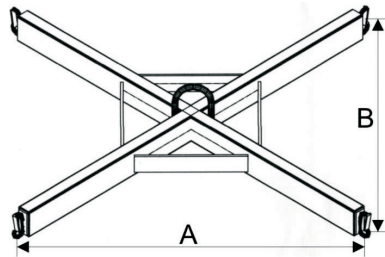

## BBJ kruistraversen

## Kenmerken

- Voorzien van 4 aanlasheden voor stabiele ophanging.
- Conservering RAL 2004 (oranje).
- Tonnage-aanduiding.
- Zwart-gele veiligheidsstrepen aan de uiteinden.
- Haken met veiligheidsklep.

Type	Veilige werklust (kg)	A (mm)	B (mm)	Bouw-hoogte (mm)	Diameter hijs oog (mm)	Gewicht (kg)	Artikelnummer
BBJ-1.0	1000	800	800	150	25	21.0	3963010
BBJ-1.5	1500	800	800	150	25	24.0	3963015
BBJ-2.0	2000	800	800	200	25	29.0	3963020
BBJ-2.5	2500	800	800	200	25	31.0	3963025

Type	Veilige werklust (kg)	A (mm)	B (mm)	Bouw-hoogte (mm)	Diameter hijs oog (mm)	Gewicht (kg)	Artikelnummer
BBJR-1.0	1000	800	800	215	25	25.0	3963110
BBJR-1.5	1500	800	800	230	25	30.0	3963115