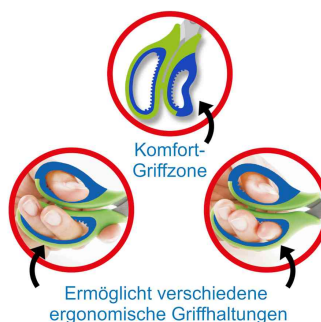

Läufer

Ciseaux ergonomiques/scolaires pour enfants, rond

- zone de préhension confortable - permet différentes positions ergonomiques
- lames à bout rond avec graduation en cm
- zone de préhension souple et ergonomique
- lames en acier inoxydable, arrondies, en noir
- efficacité durable grâce au revêtement en titane
- longueur : 130 mm

Exemples d'utilisation :

- pour travaux plastiques légers avec du papier et du carton

Ciseaux ergonomiques, bleu/rouge

Ciseaux ergonomiques, pink/rose

Ciseaux ergonomiques, rouge/noir

Ciseaux ergonomiques, vert/bleu

Abgerundete Klingen mit cm-Skala

Komfort-Griffzone

Ermöglicht verschiedene ergonomische Griffhaltungen

Sehr hohe Schneidleistung

QUALITÄT SEIT 1922

Visuel de référence : montre l'emballage

Produit	Modèle	Longueur	Couleur	Utilisation	Conditionné	Numéro de fabricant	Code
Ciseaux	rond	130 mm	bleu/rouge	pour droitiers		87226	5050539
		130 mm	pink/rose	pour droitiers		87222	5050538
	rond	130 mm	rouge/noir	pour gauchers		87321	5050578
		130 mm	vert/bleu	pour droitiers		87221	5050296