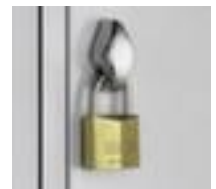

C+P

Abteilschrank

Classic

Höhe x Breite x Tiefe 1800 x 1480 x 500 mm, 5 Abteil(e), Abteil Breite 300 mm, Verschließbar mit Drehriegelverschluss, Unterbau Sockel, Korpus mit Einbrennlackierung, Front mit Einbrennlackierung

Artikelnummer: 483618

CLASSIC

C+P Garderoben- und Umkleideschrank Classic

Abteilschrank

- Höhe x Breite x Tiefe 1800 x 1480 x 500 mm
- 5 Abteil(e)
- Abteil Breite 300 mm
- Je Abteil Hutboden, Kleiderstange, Haken
- Flügeltür mit Lüftungsschlitzen
- einschlagende Türen mit innenliegenden Drehbolzen
- zusätzlich mit Etikettrahmen
- Türen mit hoher Stabilität durch innenliegendes Kastenprofil
- Verschließbar mit Drehriegelverschluss
- Unterbau Sockel

Zubehör

404489		Schrägdach-Aufsatz für Abteilschrank, 5 Abteil(e), Abteil Breite 300 mm, in Korpusfarbe, Aufpreis! Artikel nur zusammen mit Hauptprodukt bestellbar/lieferbar
407098		Zylinderschloss, über Hauptschließanlage, ohne Sicherungsschein, Aufpreis! Artikel nur zusammen mit Hauptprodukt bestellbar/lieferbar
407099		Zylinderschloss, über Hauptschließanlage, mit Sicherungsschein, Aufpreis! Artikel nur zusammen mit Hauptprodukt bestellbar/lieferbar
407100		Vorhängeschloss, verschieden schließend
407102		Safe-O-Mat, für 1- oder 2-Euro-Münzen
407103		Tür-Kratz-Schutz für Zylinderschloss, mit Nummerierung