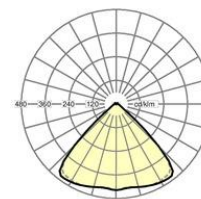

KARAKTERISTIEKEN

Bestelnummer	18514406650
EAN-nummer	4020863358298
CBS-code	94051190
Keurmerk	IP 20, Beschermingsklasse I, ENEC 10 VDE, F, HACCP DIN 10500/voedsel/IFS-toepassingsgerelateerde geschiktheid/BRC, Indoor, CE
Schokbestendigheidsgraad IK	IK03 (-20°C bis 25°C)
Omgevingstemperatuur	ta -20°C naar 25°C
Bijzondere eigenschappen	Ready for IoT
Overheidssubsidieprogramma's	BEG - Bundesförderung für effiziente Gebäude (Dui) (federale subsidie voor efficiënte gebouwen)

ELEKTROTECHNIEK

Voorschakelapparaat	Elektronische driver DALI2 (1 stuks)
Systeemprestaties	68W
Netspanning	230V/50Hz
Aardlekschakelaar(s)/Nummer	13 stuks/B10, 24 stuks/B16, 25 stuks/C10, 40 stuks/C16

LICHTTECHNIEK

Uitvoering	LED, Kleurweergave/Lichtkleur CRI ≥ 80 / 4000K
Kleurtolerantie (MacAdam)	3SDCM
Fotobiologische veiligheid (Armatuur)	RG1
Lichtstroom armatuur	11639lm
LED Levensduur	50000h L80/B10 (Tq 25°C)
Lichtopbrengst	170lm/W
Stralingshoek	95° (C0) / 95° (C90)
UGR dw./l.	22.4 / 22.8

MECHANIEK

Kleur behuizing	verkeerswit RAL 9016
Maten (LxBxH/DxH)	1531mm x 55mm x 33mm
Gewicht (netto)	2kg
Montagewijze	Montage draagrailstelsysteem

Maten

L	1531 mm	Lengte
B	55 mm	Breedte
H	33 mm	Hoogte

DEEP-LINK

<https://www.regiolux.de/nl/article/18514406650>

Referentie	LED 12000lm 840
ηLB	100 %
Φ ↓/↑	98 % / 2 %
UGR dw./l.	22.4 / 22.8