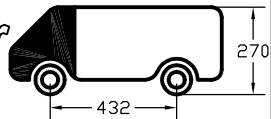

Mercedes Sprinter 2007 Volkswagen Crafter

400x143cm. L3 H2

 S	10x	 10x	 10x
 A	20x	 M8x20	30x
 B	10x	 M8	30x
 M8	20x	 M8 2xD	20x
 KING-ALU	2x	 M8 3xD	20x