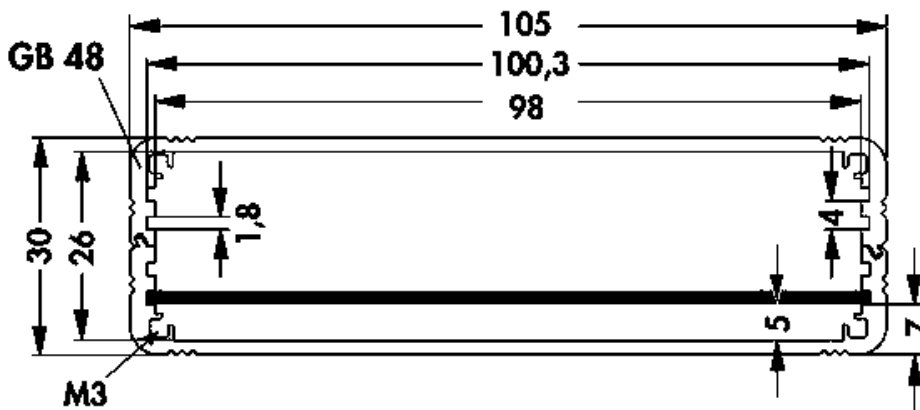

Technische Zeichnung

Höhe = A: 30 mm

Breite: 105 mm

D: 100,3 mm

Fischer Elektronik GmbH & Co. KG
DEUTSCHLAND • GERMANY • ALLEMAGNE

Nottebohmstraße 28
58511 Lüdenscheid

Telefon +49 2351 435-0
Telefax +49 2351 45754

info@fischerelektronik.de
www.fischerelektronik.de