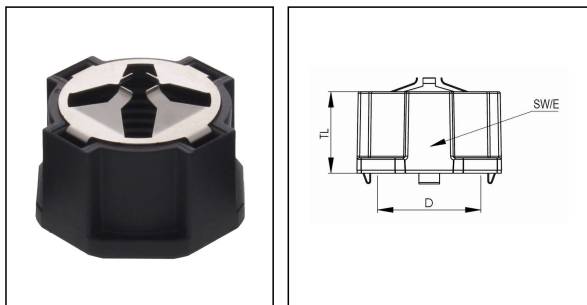

MagikNUT 16 BK

Produktabbildungen sind beispielhaft und können vom ausgewählten Produkt abweichen. Weitere Varianten und individuelle Anpassungen bieten wir Ihnen gern auf Anfrage an.

Material	Polyamid, Edelstahl
Einsatztemp. min	-40 °C
Einsatztemp. max	100 °C
Gewindeart	M
Ø Anschlussgewinde D	16
Steigung	1,5
Gesamtlänge TL	15,8 mm
Schlüsselweite SW	24 mm
Eckmaß E	25 mm
Ø Kabel Schirm außen	3,5 mm - 9 mm
Produktfarbe	RAL 9005
Bestellnr. RAL 9005	10111060
Typ	MagikNUT 16 BK
Verpackungseinheit	25
ETIM-Klasse	EC000940