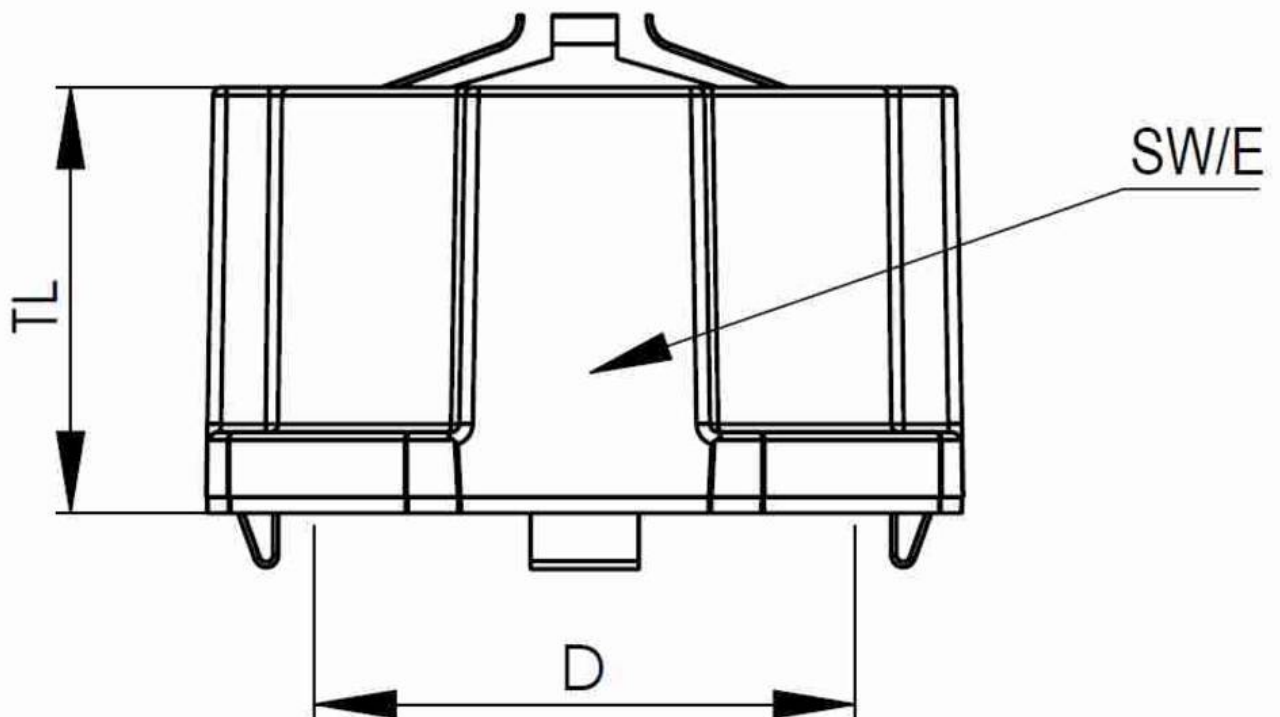

Ihr Kontakt:

WISKA Hoppmann GmbH

Kisdorfer Weg 28 · 24568 Kaltenkirchen · Germany

☎ +49-4191-508-0 · 📠 +49-4191-508-209

contact@wiska.de · www.wiska.com