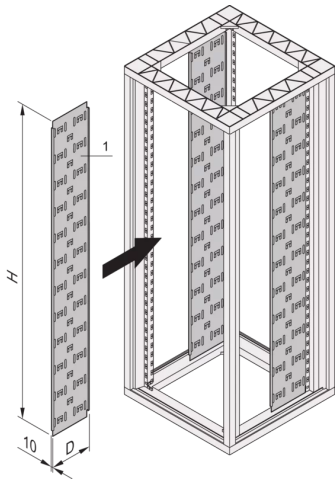

23117-020 KABELGITTER FÜR EURORACK , RAL 7021,
38 HE, 1798 MM, 150 B

PRODUKTBESCHREIBUNG

Zur Befestigung der Kabel mit Kabelbinder oder Klettband

For mounting direct onto the frame, can be recessed with depth members

PRODUKTMERKMALE

Produkttyp: Schrank-/Rack Panel

Produktfamilie: Eurorack

Typ: Kabeltrasse

Material: Stahl

Farbe: Schwarzgrau

Farbecode: RAL 7021

Breite (mm): 150 mm

ZUSÄTZLICHE PRODUKTDDETAILS

Eurorack Kabeltrasse ermöglicht das Kabelmanagement innerhalb des Gehäuses mit Kabelbindern und Klettbändern. Die Einheit lässt sich leicht auf dem Rahmen montieren.

Nordamerika