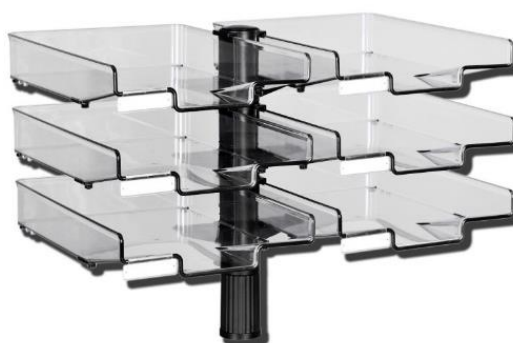

## Hansa Desktop Schwenkflügler

- Ablageschalen aus Kunststoff lassen sich um 360° drehen
- Ablageschalen können längs oder quer angebracht werden
- für Unterlagen bis max. 24 x 34 cm
- inkl. Universalzwinge mit einer Spannweite von 20 - 72 mm und Beschriftungsmaterial

### Technische Daten:

Max. Tragkraft pro Schale:	3 kg
Höhe unterste Schale über Tisch:	15 cm
Ausladung:	27 - 37 cm

Art.Nr.:	Bezeichnung:	EAN:
h5033002	Schwenkflügler mit 3 Schalen lichtgrau	4011028007670
h5033004	Schwenkflügler mit 3 Schalen schwarz	4011028008509
h5034002	Schwenkflügler mit 4 Schalen lichtgrau	4011028007694
h5034004	Schwenkflügler mit 4 Schalen schwarz	4011028008554
h5035002	Schwenkflügler mit 5 Schalen lichtgrau	4011028007977
h5035004	Schwenkflügler mit 5 Schalen schwarz	4011028008561
h5036002	Schwenkflügler mit 6 Schalen lichtgrau	7612176074537
h5036004	Schwenkflügler mit 6 Schalen schwarz	7612176074520
h5031000	Einzelschale zu Schwenkflügler transparent	4011028036052
h5930010	Etikettenhalter 1 Stk.	7612176113847