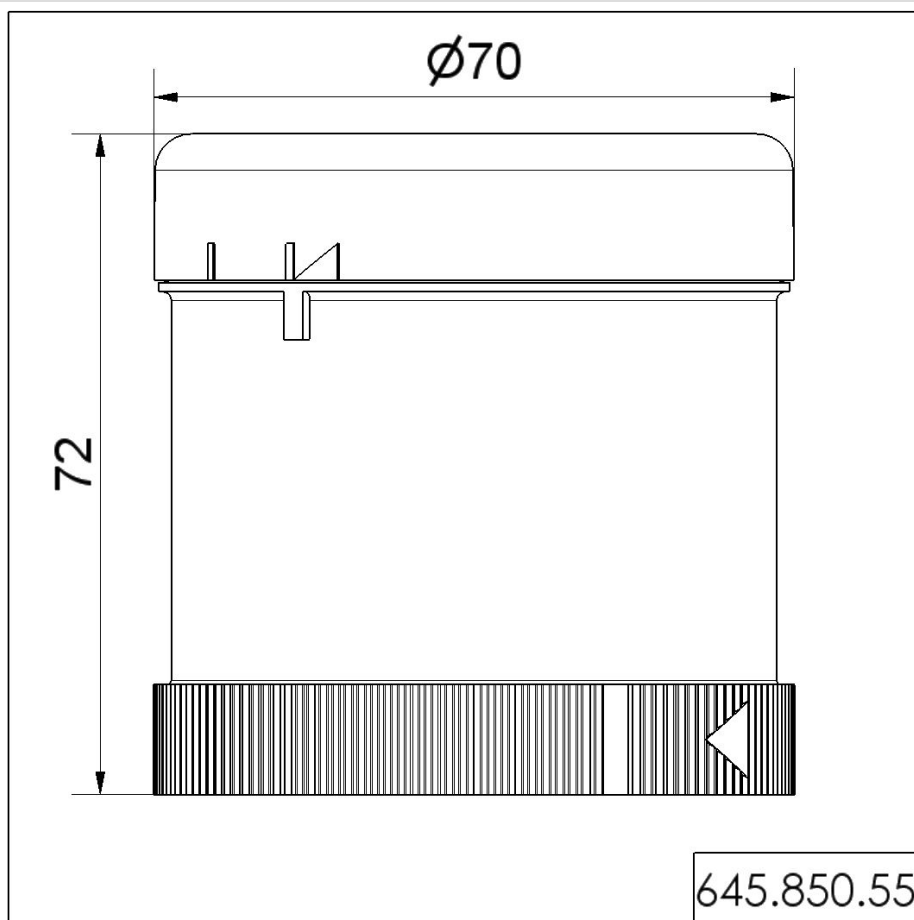

KombiSIGN 71 / Akustikelemente 645

Sirenenelement 7 Töne 24VDC BK

MASSZEICHNUNG

Zusätzliche Informationen zur Installation und Montage finden Sie in der entsprechenden Bedienungsanleitung unter www.werma.com. Ausdruck ist nur zur Information und wird bei Änderung nicht berücksichtigt.