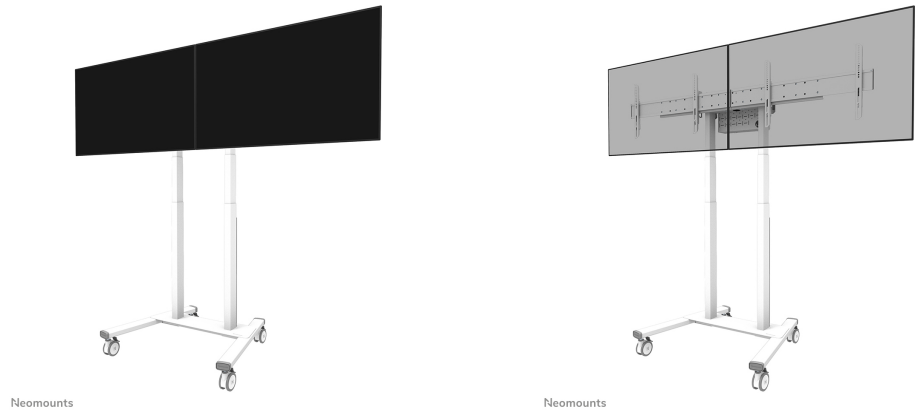

ADM-875WH2

SPECIFICAZIONI

GENERALE

Dim. min. schermo*	42 inch
Dim. max. schermo*	65 inch
Peso massimo	50 kg (per schermo)
Schermi	2
Minimo VESA	100x100
Massimo VESA	800x400

FUNZIONALITÀ

Regolazione altezza	1 cm
Chiudibile	Bloccabile - Serratura non inclusa
Altezza	65 cm
Larghezza	213 cm
Profondità	5,9 cm
Tipo di regolazione	Microregolazione

INFORMAZIONI

Colore	Bianco
Materiale principale	Acciaio
Garanzia	5 anni
EAN code	8717371440725

*Nota: le dimensioni in pollici segnalate sono solo indicative, combinate con il peso e le dimensioni VESA. Il peso massimo e la dimensione VESA sono restrizioni assolute per i prodotti e non devono essere superati.

NEOMOUNTS ADATTATORE PER DOPPIO

Neomounts ADM-875WH2 adattatore per doppio schermo per FL55-875WH1 e WL55-875WH1 - Bianco

Neomounts ADM-875WH2 è un adattatore opzionale per doppio schermo per il supporto mobile da pavimento FL55-875WH1 e il supporto a parete WL55-875WH1. L'adattatore consente l'installazione di 2 schermi da 42" a 65" con un peso massimo di 50 kg per schermo. Le staffe regolabili in altezza garantiscono un perfetto allineamento degli schermi. È possibile bloccare queste staffe con un lucchetto (non fornito). È anche possibile installare uno schermo XXL fino a VESA 2000x600 mm e con un peso massimo di 100 kg.