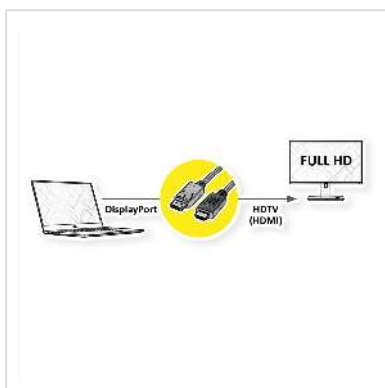

ROLINE DisplayPort Kabel DP - HDTV, ST/ST, schwarz, 2 m

Artikelnummer	11.04.5781
Hersteller	ROLINE
Hersteller-Art.-Nr.	11.04.5781
EAN (Einzelstück)	7611990133673

roline
Designed for Professionals

2K

DisplayPort nach HDTV Kabel zum Übertragen von Inhalten von beispielsweise Ihrer Grafikkarte (DisplayPort) auf Ihren TV (HDTV) - mit einer Qualität von bis zu 1920x1080 @60Hz, inkl. Audio-Übertragung!

- HDTV ist der Standard für die digitale Video-Übertragung im TV-/Multimedia-Bereich für z.B.: Anbindung eines TV-Gerätes mit HDMI-Schnittstelle an ein Abspielgerät mit DisplayPort-Anschluss.
- Kabel mit einem DisplayPort- und einem HDTV-Stecker.
- Hinweis: Ein DisplayPort-HDTV-Kabel ist nur in einer Richtung verwendbar: der DisplayPort-Stecker ist nur auf der Datenquellenseite verwendbar (z.B. Grafikkarte).

ROLINE Displayport Kabel mit HDTV Stecker zum Verbinden eines Laptops, PCs, Monitors oder einer Grafikkarte mit einem TV, Beamer oder Projektor - Bildschirmübertragungen in hochauflösender Qualität.

Die Kabel der Marke ROLINE zeichnen sich durch hochwertige Materialqualität, solide Verarbeitung und passgenau gefertigte Steckkontakte aus. Der robuste und trotzdem flexible Kabelmantel aus PVC in mattschwarz schützt effektiv vor Beschädigungen und möglichen Kabelbrüchen. Die Steckkontakte in gold sorgen für Kontaktsicherheit, flüssige Bild- sowie Audioübertragungen und höchste Stabilität bei häufigem Ein- und Ausstecken des Kabels. Das Verbindungskabel garantiert eine qualitativ hochwertige Bild- und