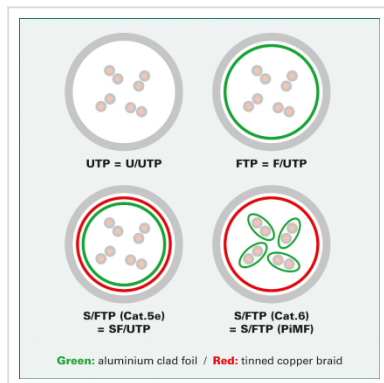

ROLINE Cat.6 S/FTP (PiMF) patchkabel, zwart, 5,0 m

Art.nr.	21.15.1365
Fabrikant	ROLINE
Art.nr. fabrikant	21.15.1365
EAN (een stuk)	7611990156054

roline
Designed for Professionals

Kant en klaar (PiMF) afgeschermd Twisted-Pair patchkabel met RJ-45 connectoren aan beide uiteinden.

- Geschikt voor professionele en industriële toepassingen.
- Klaar voor gebruik.
- Buigbaar dank zij de aangespoten speciale tule met knikbescherming.
- Als rangeerkabel in patchkast of als apparaat aansluitkabel in LAN te gebruiken.
- 1:1 aangesloten volgens EIA/TIA568.
- Opbouw: 8 aders soepel.
- Hoogwaardige vergulde contacten.
- Impedantie: 100 Ohm. .

Advies:

Wij raden u aan, om bij de opbouw van een nieuw Cat.6 netwerk, de volgende componenten te gebruiken voor de hoogst mogelijke dataoverdracht en de beste test resultaten:

- 21.15.0890 ROLINE S/FTP Cat.6 / Class E massief, installatiekabel
- 25.16.8392/25.16.8492 ROLINE Cat.6 STP /Class E in- en opbouwdozen
- 26.11.0351/26.11.0361 ROLINE Cat.6 STP /Class E 19" patchpanel grijs of zwart
- 21.15.0835 ROLINE S/FTP Cat.6 patchkabel

Deze product combinatie, is in ons eigen proeflaboratorium naar de standaard van Class E in een Channel van 100 meter getest.

Technische specificaties

Producent	ROLINE
Produkt groep	Twisted Pair Kabel
Produkt type	S/FTP Patchkabel
Kleur	zwart
Lengte	5 m
Afschermings type	SFTP
Overdracht kwaliteit	Cat6 / Class E
Impedantie	100 Ohm
Aantal aders	8
Kabel type	Soepel
Crossed	nee
Kleur (Tule)	zwart
Kabel LSOH	nee
Connector type RJ45	Standaard