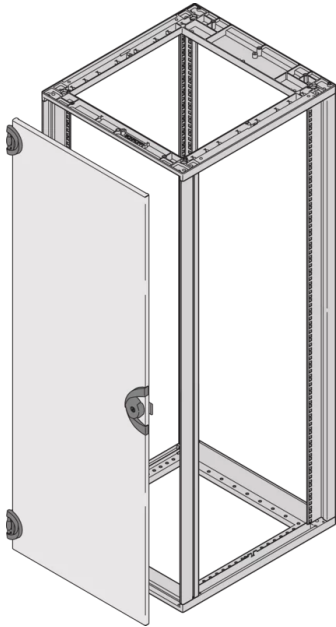

26230-028 NOVASTAR STAHLTÜR, 180° ÖFFNUNGSWINKEL, RAL 7035, 43 HE, 553 B

PRODUKTBESCHREIBUNG

St, 1,5-mm

Opening angle 180°, incl. grounding

Front- und rückseitig montierbar

Schloss (2233x) mit Schlüssel

PRODUKTMERKMALE

Produkttyp: Schranktür

Produktfamilie: Novastar

Typ: Stahltür

Farbe: Hellgrau

Farbecode: RAL 7035

Höhe: 43 HE

Höhe: 1933 mm

ZERTIFIZIERUNGEN