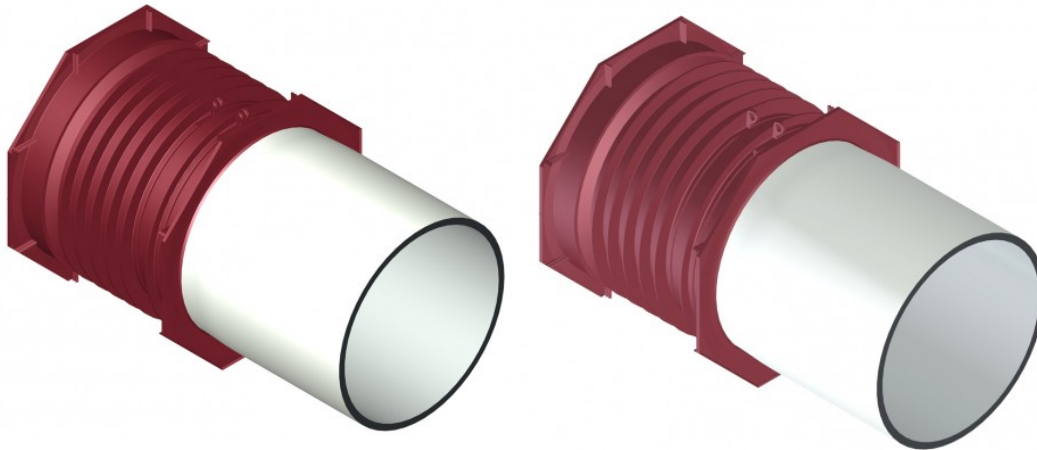

PRODUKTDATENBLATT

POLO-RDS evolution PP-Lamellenrohr 300/600

Artikel-Nr. 01076

Beschreibung

PP-Lamellenrohr mit integriertem Flansch, DN 300/600, Mediumrohr DN/OD 160, 200, 250 mm, verlängert für Wandstärke, Baulänge 60 cm

Technische Daten

DN/OD	300
D1	386 mm
D2	315 mm
D3	300 mm
L1	600 mm
L2	257 mm
L3	206 mm
Gewicht	7,63 kg/Stk.
Verpackungseinheit	1 Stk.