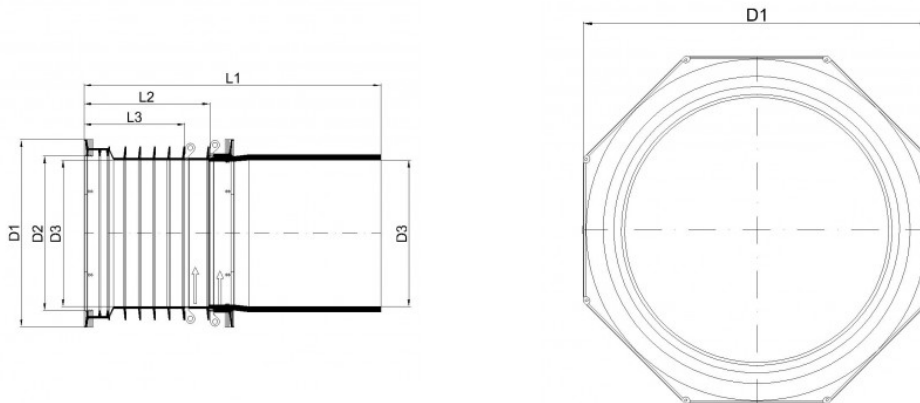

PRODUKTDATENBLATT

POLO-RDS evolution PP-Lamellenrohr 300/600

Artikel-Nr. 01076

Beschreibung

PP-Lamellenrohr mit integriertem Flansch, DN 300/600, Mediumrohr DN/OD 160, 200, 250 mm, verlängert für Wandstärke, Baulänge 60 cm

Technische Daten

DN/OD	300
D1	386 mm
D2	315 mm
D3	300 mm
L1	600 mm
L2	257 mm
L3	206 mm
Gewicht	7,63 kg/Stk.
Verpackungseinheit	1 Stk.