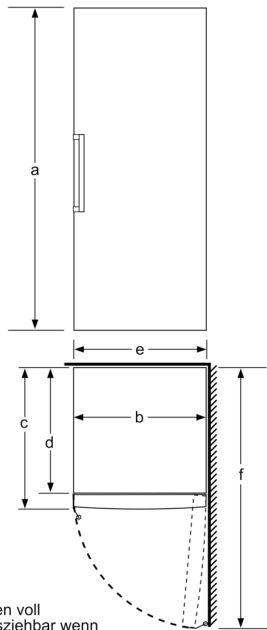

Serie 6, Freistehender Gefrierschrank, 161 x 70 cm, Weiß GSN51AWCV

Schalen voll
herausziehbar wenn
das Gerät direkt an
einer Wand platziert wird.

	a	b	c	d	e	f
KSW36, GSD36	187					
KSV36, KSF36, GSN36, GSV36	186					
KSV33, GSN33, GSV33	176	60	65	58	60	119.5
KSV29, GSN29, GSV29	161					
GSV24	146					
GSN51	161					
GSN54	176	70	78	70	70	142
GSN58	191					

- a Höhe
- b Breite
- c Tiefe bei geschlossener Tür ohne Griff und ohne Abstandsteil
- d Tiefe des Schanks ohne Abstandsteil
- e Breite bei geöffneter Tür ohne Griff
- f Tiefe bei geöffneter Tür ohne Griff und ohne Abstandsteil

Maße in cm