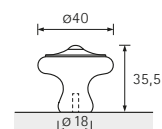

1	9 206 133	100	
2	9 112 599	100	
3	9 206 132	100	

Fossa

- Zinn Optik
Pewter effect
Aspect étain
Tinkleurig

	9 112 646	100	

Solva

- 1 Messing Optik glanz
Bright brass look
Aspect laiton brillant
Messingkleurig glanzend