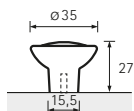

1. 3 Edeldahl Optik gebürstet
   Brushed stainless steel look
   Aspect inox brossé
   Roestvrij staal finish geborsteld

1	9 206 133	100	
2	9 112 599	100	
3	9 206 132	100