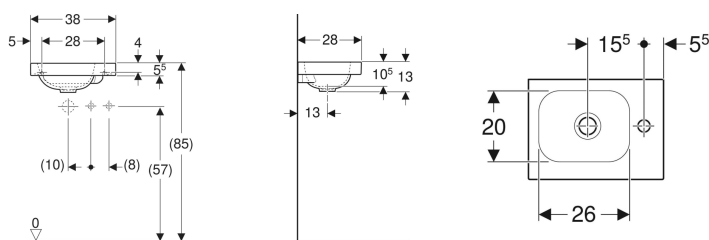

Geberit iCon Light Handwaschbecken

Beispielbild

Eigenschaften

- Unterbaufähig
- Asymmetrisch

Technische Daten

Werkstoff | Sanitärkeramik

Art.-Nr.	Farbe / Oberfläche	Hahnloch	Überlauf	Ablagefläche	B	H	T	VE1
501.830.00.1	weiß	rechts	ohne	rechts	38 cm	13 cm	28 cm	1 St.
501.830.00.2	weiß / KeraTect	rechts	ohne	rechts	38 cm	13 cm	28 cm	1 St.
501.830.00.3 *	weiß	ohne	ohne	rechts	38 cm	13 cm	28 cm	1 St.
501.830.00.4 *	weiß / KeraTect	ohne	ohne	rechts	38 cm	13 cm	28 cm	1 St.
501.831.00.1	weiß	links	ohne	links	38 cm	13 cm	28 cm	1 St.
501.831.00.2	weiß / KeraTect	links	ohne	links	38 cm	13 cm	28 cm	1 St.
501.831.00.3 *	weiß	ohne	ohne	links	38 cm	13 cm	28 cm	1 St.
501.831.00.4 *	weiß / KeraTect	ohne	ohne	links	38 cm	13 cm	28 cm	1 St.
501.830.JT.1	weiß-alpin / matt	rechts	ohne	rechts	38 cm	13 cm	28 cm	1 St. Neu
501.831.JT.1	weiß-alpin / matt	links	ohne	links	38 cm	13 cm	28 cm	1 St. Neu