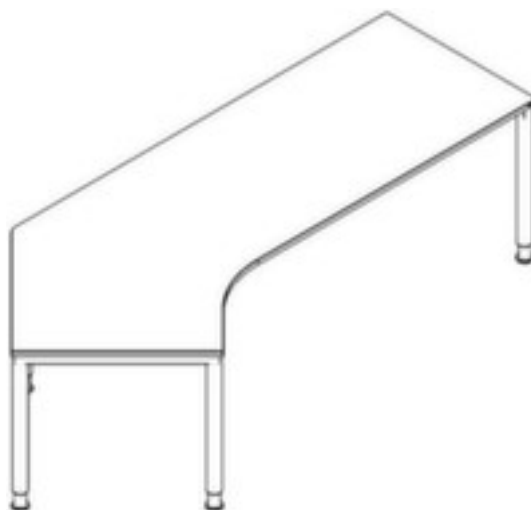

bureau d'angle à hauteur réglable

RQ60

hauteur x largeur x profondeur 680 - 820 x 2570 x 1130 mm, creux à gauche, tube carré

Numéro d'article: 160005

Bureau d'angle RQ60

bureau d'angle à hauteur réglable

- hauteur x largeur x profondeur 680 - 820 x 2570 x 1130 mm
- épaisseur de panneau 25 mm
- creux à gauche
- tube carré
- horizontal et vertical électrifiable
- Produit livré démonté (montage inclus pour DE/CH)
- 3 années de garantie

Détails techniques

type de meuble	table	surface de plaque	a. revêt. mélaminé
type de table	bureau	couleur de la plaque	différentes finitions au choix
élément de table	élément de base	matériau de châssis	acier
hauteur	680-820 mm	surface de châssis	finition peinture époxy
largeur	2570 mm	couleur du châssis	différents coloris au choix
profondeur	1130 mm	hauteur réglable	oui
épaisseur de panneau	25 mm	fonction mémoire	non
forme de panneau	angle	électrifiable	oui
forme de châssis	piètement 4 pieds	livraison	démonté (montage inclus pour DE/CH)

forme de tube	tube carré	garantie	3 années
creux	à gauche	Poids	75,5 kg
matériau de plaque	bois		