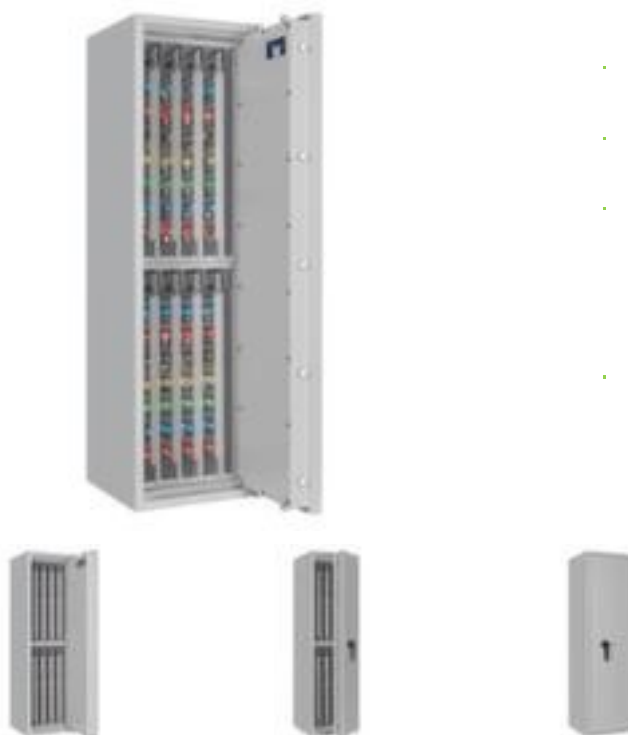

## Format Tresorbau armoire forte à clés STC 1-896

hauteur x largeur x profondeur 1400 x 400 x 420 mm, 896 crochets, corps avec laquage en RAL7035 gris clair, face avant avec laquage en RAL7035 gris clair

### Format Tresorbau armoire forte à clés STC 1-896

- hauteur x largeur x profondeur 1400 x 400 x 420 mm
- intérieur hauteur x largeur x profondeur 1320 x 311 x 305 mm
- 896 crochets
- porte à battants
- angle d'ouverture de la porte 180 °
- verrouillable avec serrure à panneton double
- verrouillage 4 côtés
- structure en acier
- corps avec laquage en RAL7035 gris clair
- face avant avec laquage en RAL7035 gris clair
- couverture d'assurance : industriel jusqu'à 20 000 € / particulier jusqu'à 65 000 €
- préparé pour ancrage de tablette / de panneau arrière

- poids 208 kg