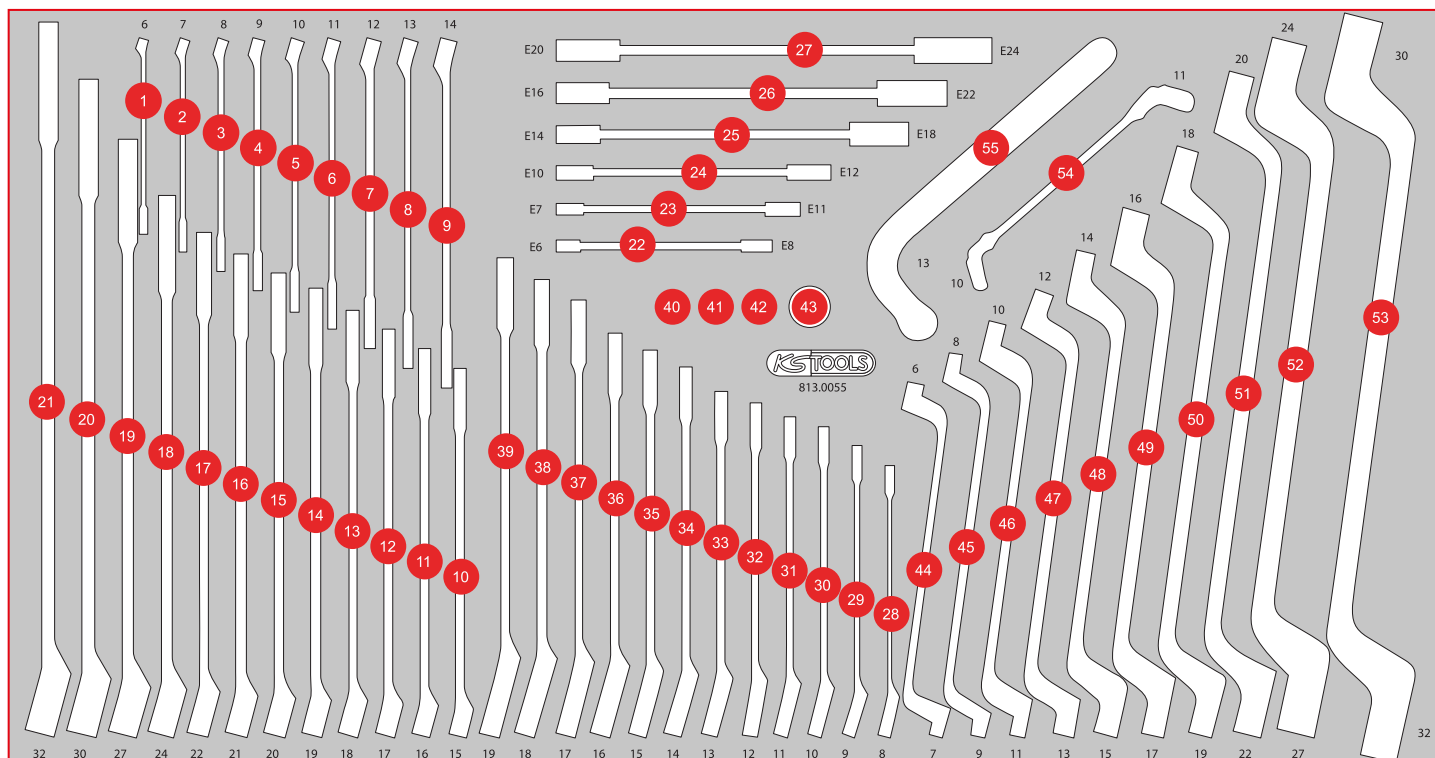

813.0055

L Schraubenschlüssel-Satz

755 x 398

P25

Pos.	Code	Bezeichnung	Teilligkeit
1	517.0606	Ringmaulschlüssel, abgewinkelt, 6 mm	1
2	517.0607	Ringmaulschlüssel, abgewinkelt, 7 mm	1
3	517.0608	Ringmaulschlüssel, abgewinkelt, 8 mm	1
4	517.0609	Ringmaulschlüssel, abgewinkelt, 9 mm	1
5	517.0610	Ringmaulschlüssel, abgewinkelt, 10 mm	1
6	517.0611	Ringmaulschlüssel, abgewinkelt, 11 mm	1
7	517.0612	Ringmaulschlüssel, abgewinkelt, 12 mm	1
8	517.0613	Ringmaulschlüssel, abgewinkelt, 13 mm	1
9	517.0614	Ringmaulschlüssel, abgewinkelt, 14 mm	1
10	517.0615	Ringmaulschlüssel, abgewinkelt, 15 mm	1
11	517.0616	Ringmaulschlüssel, abgewinkelt, 16 mm	1

Pos.	Code	Bezeichnung	Teilligkeit
12	517.0617	Ringmaulschlüssel, abgewinkelt, 17 mm	1
13	517.0618	Ringmaulschlüssel, abgewinkelt, 18 mm	1
14	517.0619	Ringmaulschlüssel, abgewinkelt, 19 mm	1
15	517.0620	Ringmaulschlüssel, abgewinkelt, 20 mm	1
16	517.0621	Ringmaulschlüssel, abgewinkelt, 21 mm	1
17	517.0622	Ringmaulschlüssel, abgewinkelt, 22 mm	1
18	517.0624	Ringmaulschlüssel, abgewinkelt, 24 mm	1
19	517.0627	Ringmaulschlüssel, abgewinkelt, 27 mm	1
20	517.0630	Ringmaulschlüssel, abgewinkelt, 30 mm	1
21	517.0632	Ringmaulschlüssel, abgewinkelt, 32 mm	1
22	911.0371	Torx-E-Doppel-Ringschlüssel, E6 x E8	1

Pos.	Code	Bezeichnung	Teilligkeit
23	911.0372	Torx-E-Doppel-Ringschlüssel, E7 x E11	1
24	911.0373	Torx-E-Doppel-Ringschlüssel, E10 x E12	1
25	911.0374	Torx-E-Doppel-Ringschlüssel, E14 x E18	1
26	911.0375	Torx-E-Doppel-Ringschlüssel, E16 x E22	1
27	911.0376	Torx-E-Doppel-Ringschlüssel, E20 x E24	1
28	503.4608	GEARplus Ratschenringmaulschlüssel, umschaltbar, 8 mm	1
29	503.4609	GEARplus Ratschenringmaulschlüssel, umschaltbar, 9 mm	1
30	503.4610	GEARplus Ratschenringmaulschlüssel, umschaltbar, 10 mm	1
31	503.4611	GEARplus Ratschenringmaulschlüssel, umschaltbar, 11 mm	1