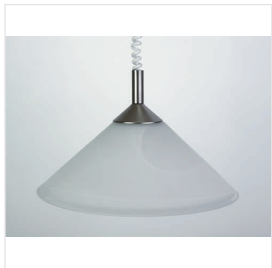

## ARIANA

METALL/GLAS  
EISEN/ALABASTER

### 💡 Artikeldaten

Ausführung	PE 1 RZ
Lampentyp	A60
Sockel	E27
Wattage	max. 1x60W
Lumen	
Kelvin	

### 📏 Artikelabmessungen

Höhe	800 mm
Breite	
Länge	
Durchmesser	400 mm
Gewicht	1,643 kg