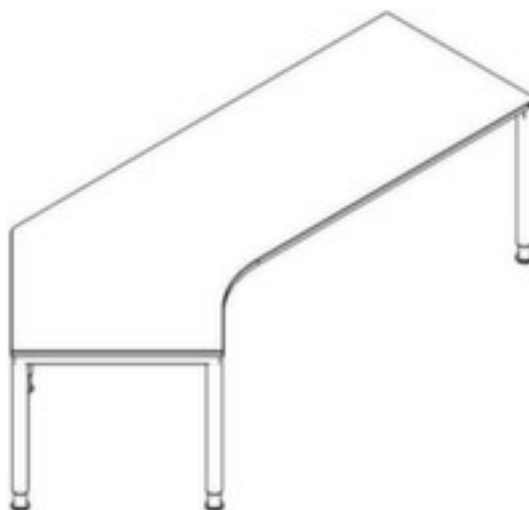

bureau d'angle à hauteur réglable

RQ60

hauteur x largeur x profondeur 680 - 820 x 2570 x 1130 mm, creux à gauche, tube carré

Numéro d'article: 160005

Bureau d'angle RQ60

bureau d'angle à hauteur réglable

- hauteur x largeur x profondeur 680 - 820 x 2570 x 1130 mm
- épaisseur de panneau 25 mm
- creux à gauche
- tube carré
- horizontal et vertical électrifiable
- Produit livré démonté (montage inclus pour DE/CH)
- 3 années de garantie

Détails techniques

type de meuble	table	surface de plaque	a. revêt. mélaminé
type de table	bureau	couleur de la plaque	différentes finitions au choix
élément de table	élément de base	matériau de châssis	acier
hauteur	680-820 mm	surface de châssis	finition peinture époxy
largeur	2570 mm	couleur du châssis	différents coloris au choix
profondeur	1130 mm	hauteur réglable	oui
épaisseur de panneau	25 mm	fonction mémoire	non
forme de panneau	angle	électrifiable	oui
forme de châssis	piètement 4 pieds	livraison	démonté (montage inclus pour DE/CH)

forme de tube	tube carré	garantie	3 années
creux	à gauche	Poids	75,5 kg
matériau de plaque	bois		