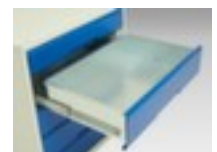

bott **universele kast** verso

hoogte x breedte x diepte 1000 x 1050 x 550 mm, 2 niveaus met Stalen bodem, 8 lade(n), romp met slag- en krasvaste poedercoating in RAL7035 lichtgrijs, front met slag- en krasvaste poedercoating in RAL7016 antracietgrijs

Artikelnummer: 232642

universele kast

- hoogte x breedte x diepte 1000 x 1050 x 550 mm
- constructie van staal, gelast
- dubbele vleugeldeur
- 2 niveaus met Stalen bodem
- draagvermogen per niveau 75 kg
- 8 lade(n)
- laden hoogte 4x100 mm/4x175 mm
- draagvermogen per lade 75 kg
- ladegeleider 100 %
- uitrusting: legborden, lades
- romp met slag- en krasvaste poedercoating in RAL7035 lichtgrijs
- front met slag- en krasvaste poedercoating in RAL7016 antracietgrijs