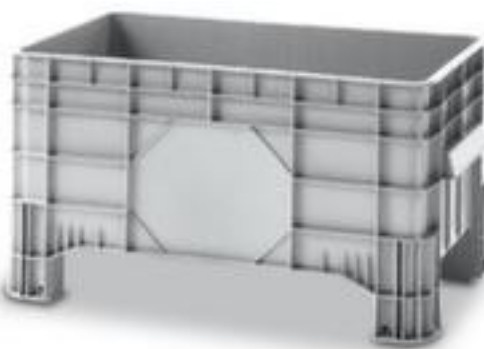

container met grote capaciteit

hoogte x lengte x breedte 550 x 640 x 1020 mm, inhoud 220 l, van polyethyleen in grijs, wanden gesloten, met verstevigingsribben, bodem gesloten, 4 voeten

Artikelnummer: 525046

Maxi-container

container met grote capaciteit

- hoogte x lengte x breedte 550 x 640 x 1020 mm
- hoogte x lengte x breedte binnen 400 x 590 x 930 mm
- inhoud 220 l
- van polyethyleen in grijs
- wanden gesloten, met verstevigingsribben
- bodem gesloten
- 4 voeten
- eenvoudig te dragen door grepen aan kopzijde
- geschikt voor elke soort stortgoed
- temperatuurbestendig van -40 °C tot +60 °C

Technische details

baktype	container met grote capaciteit	vloerconstructie	gesloten
geschikt voor (product/materiaal)	elke soort stortgoed	draagvermogen dynamisch	150 kg
euronorm	nee	draagvermogen statisch	1500 kg
inhoud	220 l	stapelbaar	ja
hoogte	550 mm	vouwbaar	nee
binnenhoogte	400 mm	onderrijdbaar	ja

lengte	640 mm	onderbouw	4 voeten
binnenlengte	590 mm	greep	grepen aan kopzijde
breedte	1020 mm	temperatuurbestendigheid	-40 °C tot +60 °C
binnenbreedte	930 mm	geschikt voor levensmiddelen	ja
materiaal	polyethyleen	geschikt voor gevaarlijke stoffe	verschillende stoffen, gelieve aan te vragen
stabiliteit/versteviging/schoren	verstevigingsribben	plafond	als accessoire (niet inbegrepen)
recyclebaar	ja	kleur	grijs
wandconstructie	gesloten	minimumlengte	1
wand uitrusting	verstevigingsribben	gewicht	11,5 kg