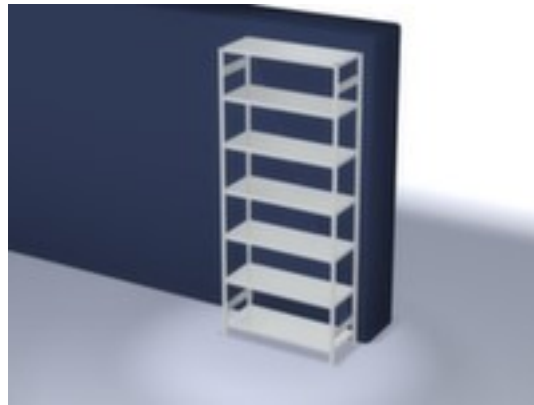

hofs magazijnstelling - grondveld

hoogte x breedte x diepte 3000 x 1360 x 535 mm, vaklast 185 kg, 7 niveaus met Stalen bodem, opstelhoek recht, gebruik tweezijdig - flexibele opstelling vrijstaand in de ruimte mogelijk, staanders verzinkt met kunststof coating in RAL7035 lichtgrijs, niveaus verzinkt met kunststof coating in RAL7035 lichtgrijs

Artikelnummer: 859746

hofs
REGALSYSTEME

hofs Traversenstelling

Basisstelling

magazijnstelling - grondveld

- Geschikt voor magazijn en werkplaats
- kliksysteem
- hoogte x breedte x diepte 3000 x 1360 x 535 mm
- veldlast 1300 kg
- vaklast 185 kg
- vak breedte x diepte 1300 x 500 mm

- 7 niveaus met Stalen bodem
- Per 25 mm verstelbaar
- opstelhoek recht
- gebruik tweezijdig - flexibele opstelling vrijstaand in de ruimte mogelijk
- Hoge stabiliteit door diagonaalschoren en lengteprofielen
- staander met voetplaten en profielafdekplaten van kunststof aan bovenzijde voor een nette afwerking aan de boven- en onderkant
- constructie van staal
- staanders verzinkt met kunststof coating in RAL7035 lichtgrijs
- niveaus verzinkt met kunststof coating in RAL7035 lichtgrijs
- inhoud levering: basisstelling met 2 staanderframes en niveaus zie aanbod
- Leveringstoestand gedemonteerd
- RAL-keurmerk
- 5 jaar garantie
- volgens DIN EN 15635 moeten legbordstellingen die 4 keer zo hoog zijn als de stellingdiepte (verhouding 4:1) aan de vloer worden bevestigd en geborgd
- De aangegeven vaklasten gelden bij een gelijkmatig verdeelde belasting
- extra legborden/niveaus zijn leverbaar als accessoire en zijn uit te breiden tot de maximale veldlast